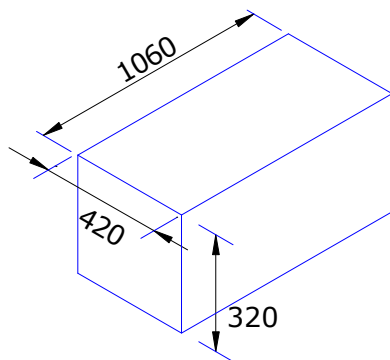

Accessories / Zubehör / Accessoires:

--	--	--

Technical specifications / Technische Spezifikationen / Technische specificaties:

			BJ-HPJ20	BJ-MPJ20	BJ-HPJ28	BJ-MPJ28
Capacity	Tragfähigkeit	Hefvermogen	2.000 kg	2.000 kg	2.800 kg	2.800 kg
Lifting height	Hubhöhe	Hefhoogte	205 mm	205 mm	205 mm	205 mm
Lifting time	Hebezeit	Heftijd	Variable / Variabel	12 sec	Variable / Variabel	19 sec
Descent time	Absenkzeit	Daaltijd	-	12 sec	-	19 sec
Noise level	Lärmpegel	Geluidsniveau	-	-	-	-
Working temp.	Arbeitstemp.	Werktemp.	-	-	-	-
Working envir.	Arbeitsumgeb.	Werkomgeving	-	-	-	-
Pressure	Druck	Druk	-	8,5 bar	-	8,5 bar
Color	Farbe	Kleur	Ral9011 - 1023	Ral9011 - 1023	Ral9011 - 1023	Ral9011 - 1023
CE number	CE Nummer	CE nummer	Self certificate	Self certificate	Self certificate	Self certificate

Packing/Verpackung/Verpakking:

**BJ-HPJ20
BJ-MPJ20:**

87 Kg

**BJ-HPJ28
BJ-MPJ28:**

113 Kg