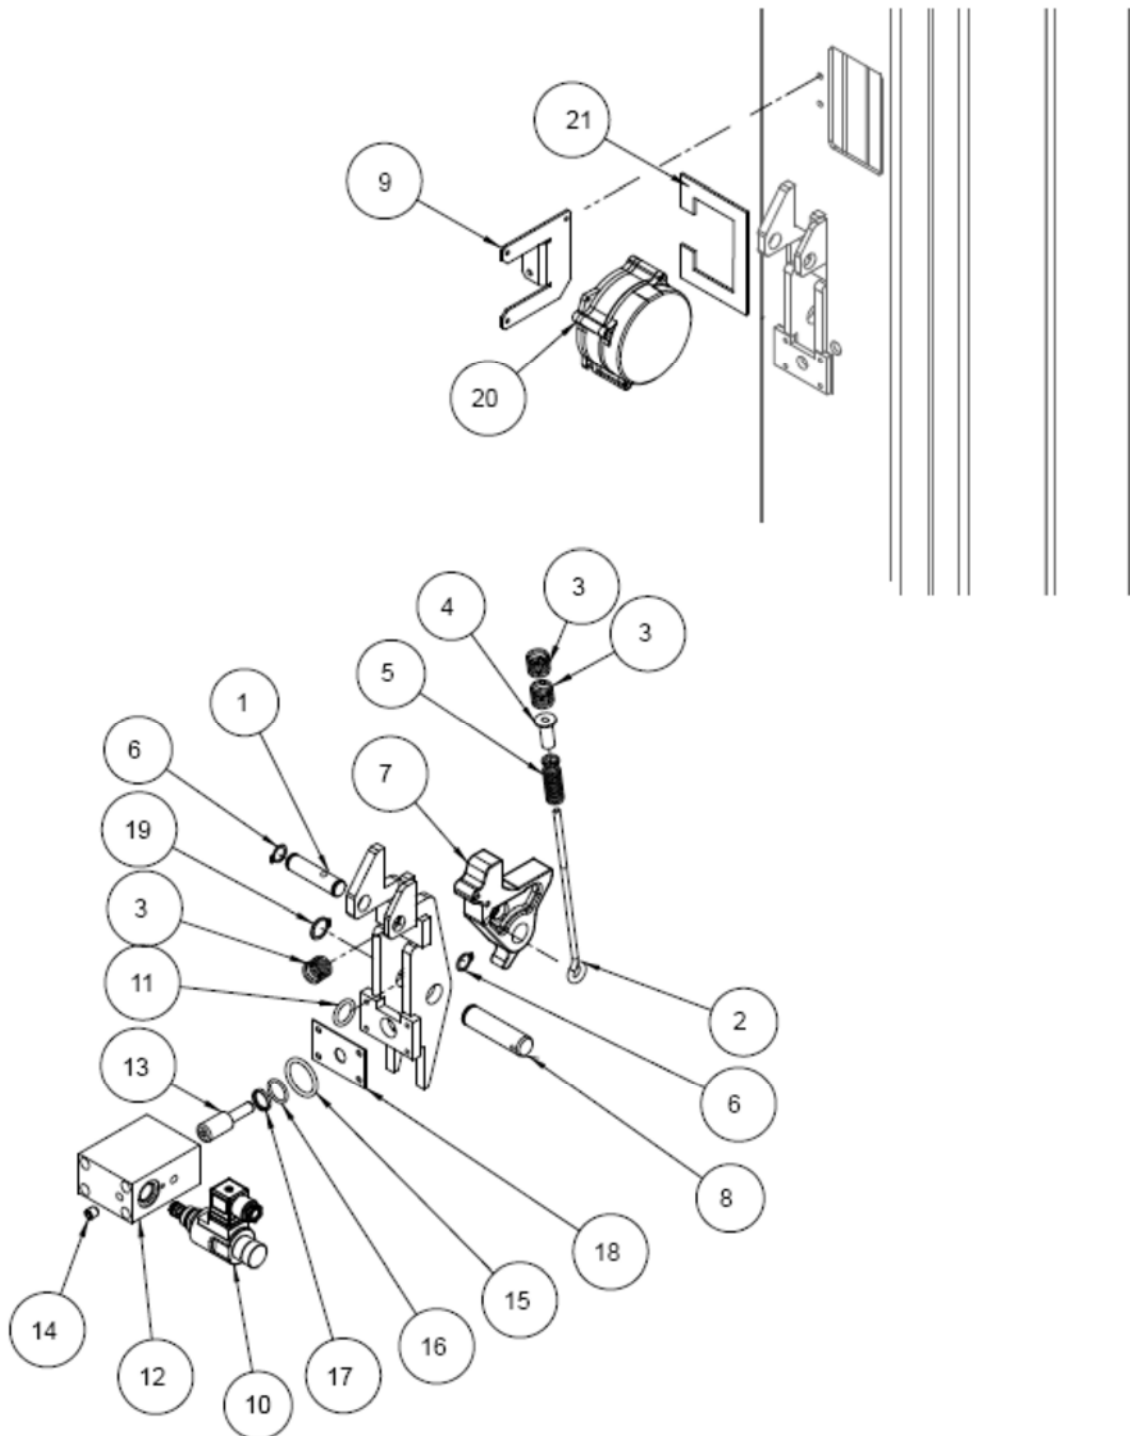

TAV 1

TAV 1

NR	ARTIKELCODE	OMSCHRIJVING	DESCRIPTION
1	RA052714013	DRAAGTAFEL	INS. CARRELLO
2	RA047019360	GLIJBLOK	SLIDING BLOCK
3	RA047019080	GLIJBLOK	SLIDING BLOCK
4	RA048419010	GLIJBLOK	SLIDING BLOCK
5	RA044519130	VULPLAAT	SPACER
6	RA052720010	AANSLAGNOK	CAM
7	OB412-252820	GLIJLAGER, 25 X 28 X 20	BUSH
8	RA052319170	PEN	PIN
9	RA052713620	AFDEKKAP POMPUNIT	GUARD ASS.BLY
10	RA047019370	GLIJBLOK	FELT
11	RA052713690	AFDEKKAP ACCUPACK	GUARD ASS.BLY
12	RA052715330	MONTAGEPLAAT PRINTPLAAT	PLATE
13	RA052611190	KABELHOUDER	CABLE SUPPORT
14	RA052713101	BESCHERMPLAAT	GUARD ASS.BLY
15	RA052710190	KOLOM	COLUMN ASS.BLY
16	RA052319160	WIEL	WHEEL
17	RA052712010	KOLOMHOUDER	RETAINING COLUMN
18	RA540017	ACCULADER 24V 12A	BATTERY CHARGER
19	RA052615540	ACCUHOUDER	SUPPORT
20	RA052613770	PEN	PIN
21	RA052613710	SCHARNIER	HINGE
22	TAV. 5	BEDIENINGSKAST	CONTROL PANEL
23	RA540015	ACCU 12V 50Ah	BATTERY
24	RA052613680	STRIP	ROD
25	RA052613780	SCHARNIER	HINGE
26	RA413885	SPANBAND	STRAP
27	RA515043	ZEKERINGHOUDER	SUPPORT
	RA507132	ZEKERING 125A 80VDC FRTB	FUSE

TAV 3

TAV 3

NR	ARTIKELCODE	OMSCHRIJVING	DESCRIPTION
1	RA052711250	PEN	PIN
2	RA052711240	STANG	TIE ROD
3	RA413178	VEER 20X8,5X16	SPRING
4	RA052711260	AFSTANDSRING	SPACER
5	RA950001480	VEER	SPRING
6	FRD471M16	SEEGERRING, 16 UNI-7435	SEEGER RING
7	RA048413103	HAAK	BREAKER ARM
8	RA052711230	PEN	PIN
9	RA052613800	ENCODER HOUDER	ENCODER SUPPORT
10	RA322091	VENTIEL	VALVE
11	RA401055	O-RING 4081 ,DI 20.22 X 3.53	O-RING
12	RA052760011	CILINDERBLOK	CYLINDER
13	RA052660115	ZUIGER	PISTON
14	RA311106	PLUG 1/8 TN192 1/8R	PLUG
15	RA401252	O-RING DI.33 X 4	O-RING
16	RA401044	O-RING 3081 ,DI 20.24X 2.62	O-RING
17	RA408802	DICHTRING XB 18-26.3-3.2	GASKET
18	RA052760051	MONTAGEPLAAT	PLATE
19	FRD471M20	SEEGERRING 20 UNI-7435	SEEGER RING
20	RA19921	ENCODER	ENCODER
21	RA412077	PAKKING	"MOUSSE" STICKER