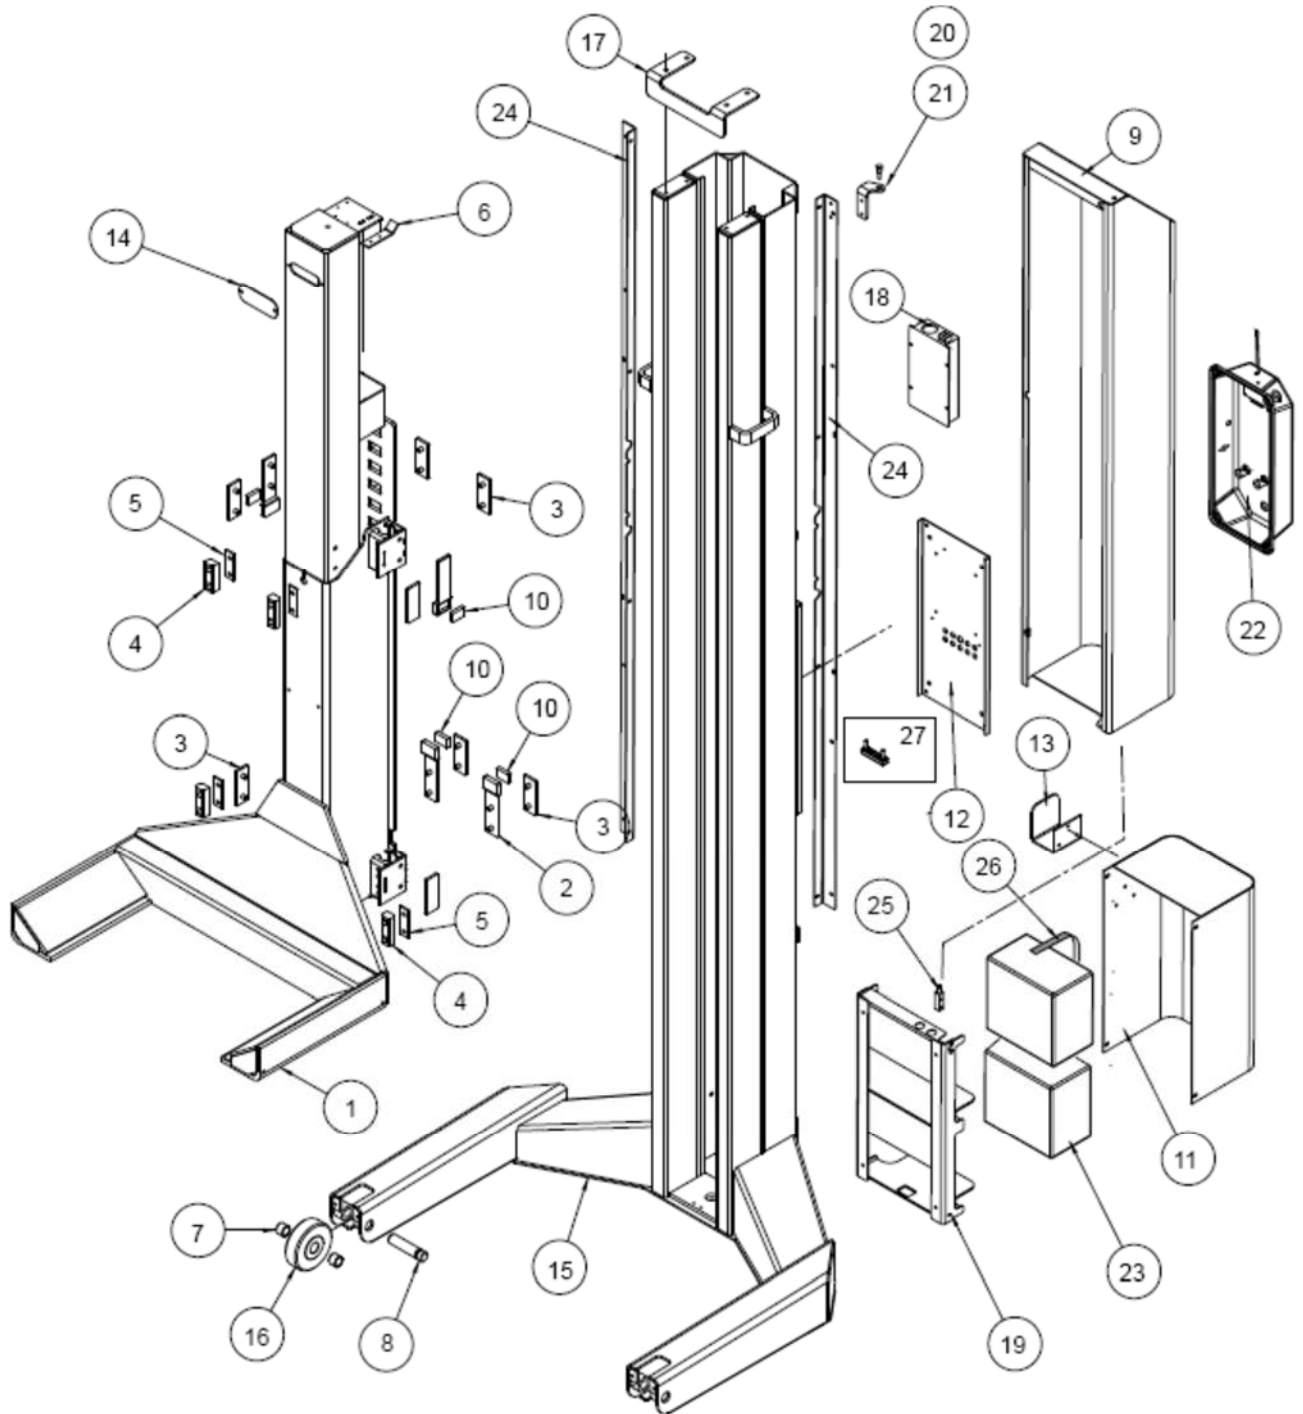

TAV 1

TAV 1

NR	ARTIKELCODE	OMSCHRIJVING	DESCRIPTION
1	RA052714013	DRAAGTAFEL	INS. CARRELLO
2	RA047019360	GLIJBLOK	SLIDING BLOCK
3	RA047019080	GLIJBLOK	SLIDING BLOCK
4	RA048419010	GLIJBLOK	SLIDING BLOCK
5	RA044519130	VULPLAAT	SPACER
6	RA052720010	AANSLAGNOK	CAM
7	OB412-252820	GLIJLAGER, 25 X 28 X 20	BUSH
8	RA052319170	PEN	PIN
9	RA052713620	AFDEKKAP POMPUNIT	GUARD ASS.BLY
10	RA047019370	GLIJBLOK	FELT
11	RA052713690	AFDEKKAP ACCUPACK	GUARD ASS.BLY
12	RA052715330	MONTAGEPLAAT PRINTPLAAT	PLATE
13	RA052611190	KABELHOUDER	CABLE SUPPORT
14	RA052713101	BESCHERMPLAAT	GUARD ASS.BLY
15	RA052710190	KOLOM	COLUMN ASS.BLY
16	RA052319160	WIEL	WHEEL
17	RA052712010	KOLOMHOUDER	RETAINING COLUMN
18	RA540017	ACCULADER 24V 12A	BATTERY CHARGER
19	RA052615540	ACCUHOUDER	SUPPORT
20	RA052613770	PEN	PIN
21	RA052613710	SCHARNIER	HINGE
22	TAV. 5	BEDIENINGSKAST	CONTROL PANEL
23	RA540015	ACCU 12V 50Ah	BATTERY
24	RA052613680	STRIP	ROD
25	RA052613780	SCHARNIER	HINGE
26	RA413885	SPANBAND	STRAP
27	RA515043	ZEKERINGHOUDER	SUPPORT
	RA507132	ZEKERING 125A 80VDC FRTB	FUSE

TAV 2

TAV 2

NR	ARTKELCODE	OMSCHRIJVING	DESCRIPTION
1	RA052321050	BUS	BUSH
2	RA052615590	KOPPELSTANG	LINK ROD
3	RA052613070	MONTAGEPLAAT ONDER	BRACKET
4	RA052615470	MONTAGEPLAAT BOVEN	CONNECTION ASS.BLY
5	RA705017	WIEL 200X50	WHEEL
6	RA052006132	HEFPOMP COMPLEET	LIFT PUMP