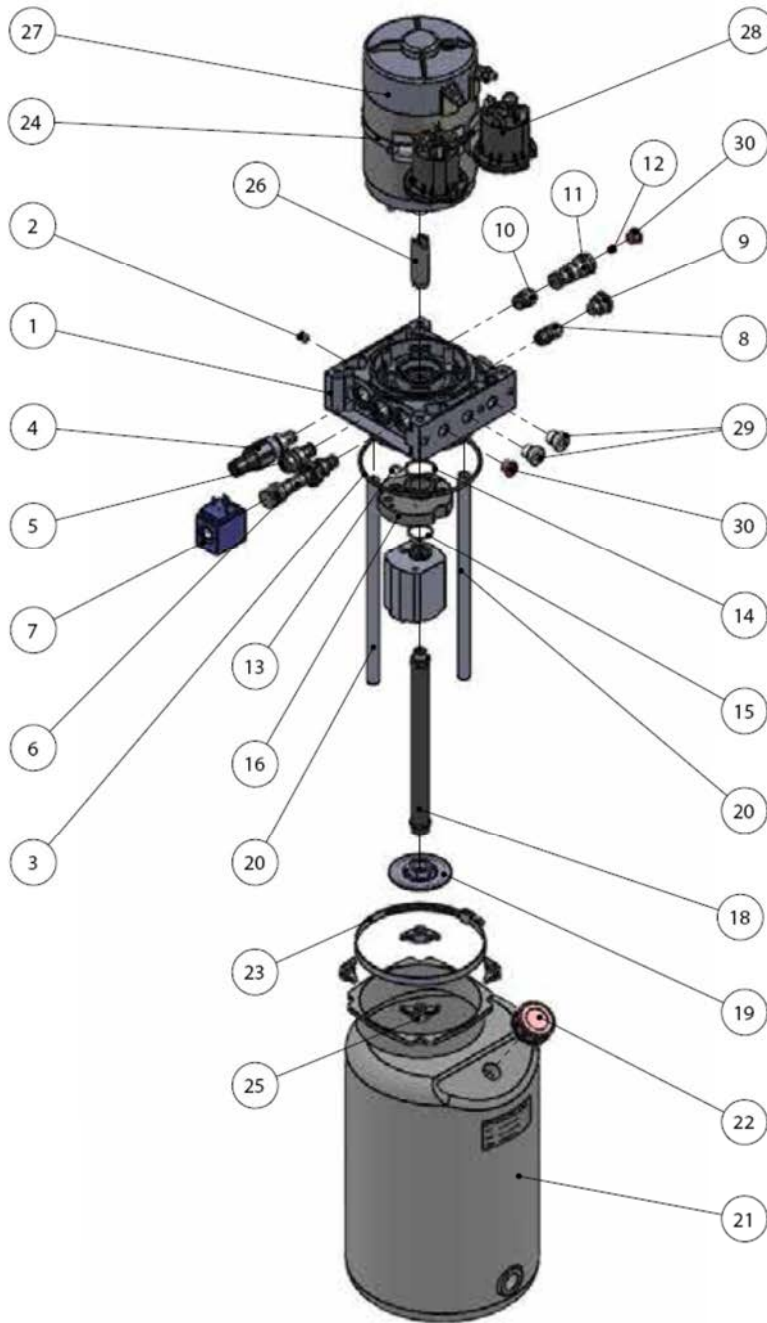

TAV 6

TAV 6

NR	ARTIKELCODE	OMSCHRIJVING	DESCRIPTION
1	RA052670400	HYDR.BLOK KEL10	MANIFOLD
2	RA052670110	PLUG	PLUG
3	RA052670120	O-RING NBR 70SH.112.00X3.0	R-RING
4	RA052670620	VENTIEL	VALVE
5	RA052670340	VENTIEL	VALVE
6	RA052670410	DAALVENTIEL EL.VE2-NC-DT-EM Ø12,7 DC	VALVE
7	RA052670430	SPOEL 24VRAC N-H13	SOLENOID VALVE
8	RA052670420	VENTIEL	VALVE
9	RA052670180	PLUG ¼ M10	PLUG
10	RA052670380	VENTIEL VU5	VALVE
11	RA052670190	PLUG 1/4" M6	PLUG
12	RA052670200	SCHROEF	SCREW
13	RA401031	O-RING 2037	O-RING
14	RA401105	O-RING 3106	O-RING
15	RA401136	O-RING 2087	O-RING
16	RA052670630	FLENS	FLANGE
17	RA052670640	POMP	PUMP
18	RA052670650	AANZUIGBUIS	TUBO
19	RA052670590	FILTER G3/8F	FILTER
20	RA049470090	PIJP M12X1	TUBO
21	RA052670660	TANK	TANK
22	RA052670390	PLUG	PLUG
23	RA052670270	BEVESTIGINGSKLEM	BRACKET
24	RA052670270	BEVESTIGINGSKLEM	BRACKET
25	RA052670470	MOER	NUT
26	RA052670670	KOPPELING	JOINT
27	RA052670490	MOTOR	MOTOR
28	RA052670500	RELAIS	RELAY
29	RA052670290	PLUG	PLUG
30	RA052670330	PLUG	PLUG
	RA324438	COMPLETE HYDR.GROEP	HYDR. POWER PACK