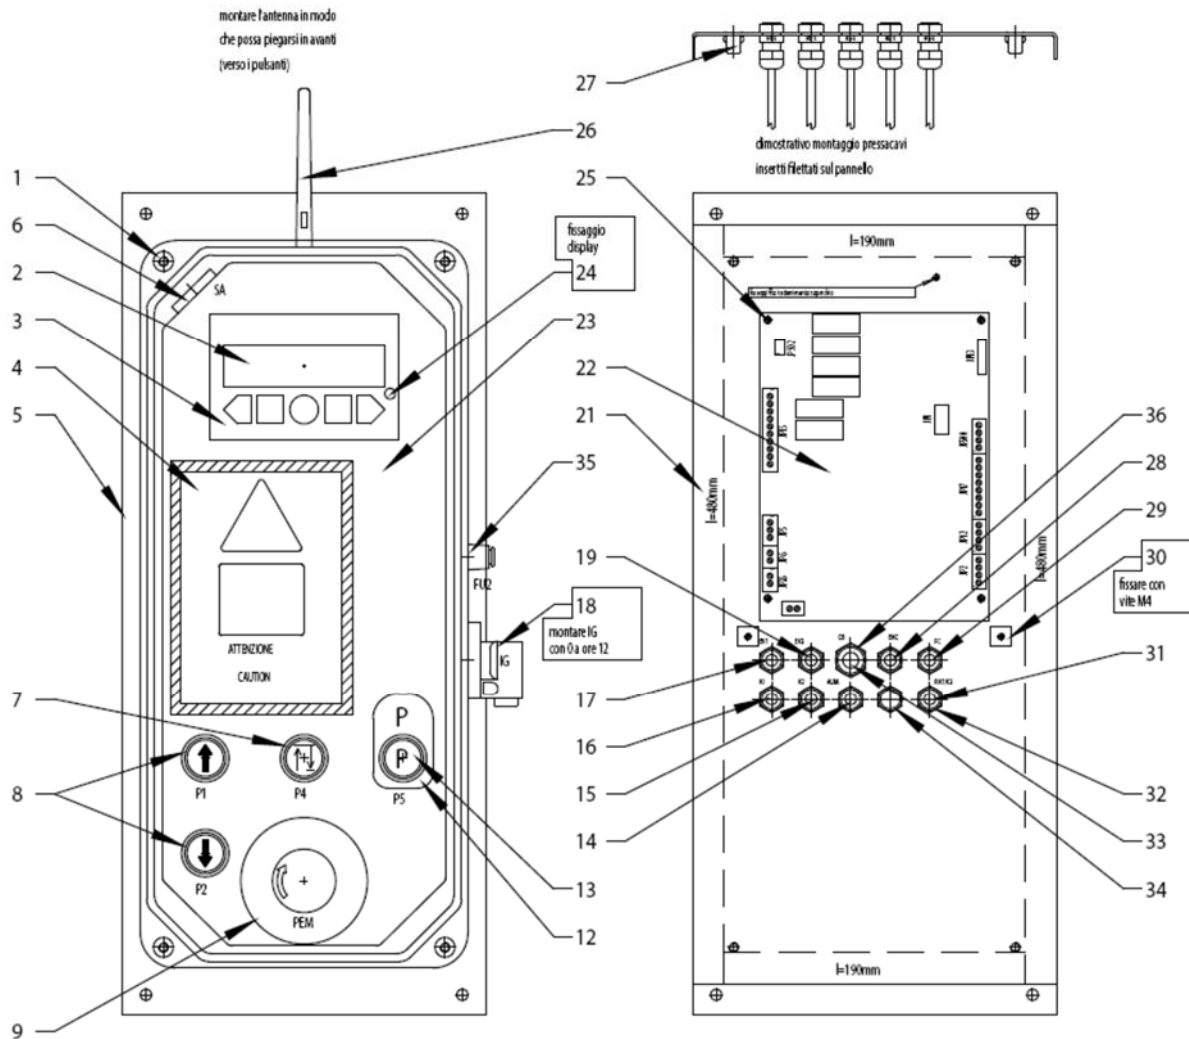

TAV 5

TAV 5

NR	ARTIKELCODE	OMSCHRIJVING	DESCRIPTION
1	RA206128	SCHROEF M6x30	SCREW
	RA052615510	BUS	BUSH
2	RA19690	DISPLAY	DISPLAY
3	RA10690	KEYBOARD	KEYBOARD
4	RA999919390	WAARSCHUWINGSSTICKER	LABEL
5	RA052715330	MONTAGEPLAAT	PLATE
6	RA569046	ZOEMER	BUZZER
7	RA517056AS1	DRUKKNOP ENKELE KOLOM	PUSH BUTTON ASS.BLY
8	RA517165AS	DRUKKNOP HEFFEN DALEN	PUSH BUTTON ASS.BLY
9	RA517171AS	NOODSTOPKNOP	EMERG. BUTTON ASS.BLY
10			
11			
12	RA052613700	STICKER "P"	LABEL
13	RA517169AS1	DRUKKNOP PARKEERSTAND	PUSH BUTTON ASS.BLY
14	RA052765220	VOEDINGSKABEL	CABLE
15	RA052765210	KABEL K2	CABLE ASS.BLY
16	RA052765200	KABEL K1	CABLE ASS.BLY
17	RA052765180	KABEL EV1	CABLE ASS.BLY
18	RA518282	HOOFDSCHAKELAAR 12A 2P	SWITCH
	RA518283	STICKER 48X48	STICKER
19	RA052765190	KABEL EV2	CABLE ASS.BLY
20			
21	RA412077	ZACHTE STICKER	"MOUSSE" STICKER
22	RA19500A	HOOFD PRINTPLAAT	ELECTRONIC CARD
23	RA052665251	DEKSEL	COVER
24	RA220052	SCHROEF	SCREW
25	RA569012	BUS	SPACER
26	RA19663	ANTENNE	AERIAL
27	RA251107	SCHROEFDRAAD 9203A/M6/8Z	THREADED INSERT
28	RA052765350	KABEL ENCODER	ENCODER
29	RA052765240	KABEL FC1	CABLE ASS.BLY
	RA052765250	KABEL FC1	CABLE ASS.BLY
30	RA599090	STICKER	SUPPORT STICKER
31	RA052765230	KABEL K1/K2	CABLE ASS.BLY
32	RA599428	WARTEL M12X1,5	CABLE GRIPPER
	RA599431	MOER M12X1,5	RING NUT
33	RA052665380	KABEL BATTERIJLADER	CABLE
34	RA599431	WARTEL M12X1,5	RING NUT
	RA599434	PLUG M12X1,5	PLUG
35	RA515044	ZEKERINGHOUDER	SUPPORT FUSE
	OB380-10A	ZEKERING 5X20T 10A 250V	FUSE
36	OB331-009	WARTEL PG9	CABLE GRIPPER
	OB332-009	MOER PG9	RING NUT