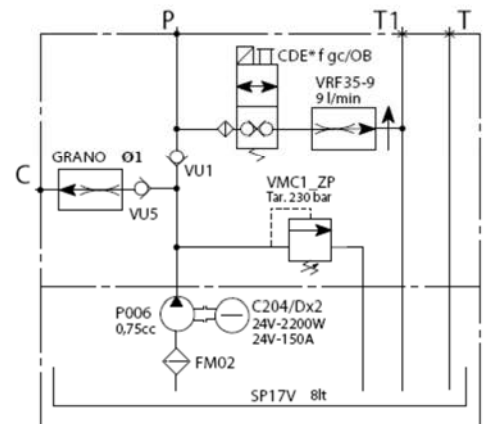

TAV 6

TAV 6

NR	ARTIKELCODE	OMSCHRIJVING	DESCRIPTION
1	RA052670400	HYDR.BLOK KEL10	MANIFOLD
2	RA052670110	PLUG	PLUG
3	RA052670120	O-RING NBR 70SH.112.00X3.0	R-RING
4	RA052670620	VENTIEL	VALVE
5	RA052670340	VENTIEL	VALVE
6	RA052670410	DAALVENTIEL EL.VE2-NC-DT-EM Ø12,7 DC	VALVE
7	RA052670430	SPOEL 24VRAC N-H13	SOLENOID VALVE
8	RA052670420	VENTIEL	VALVE
9	RA052670180	PLUG ¼ M10	PLUG
10	RA052670380	VENTIEL VU5	VALVE
11	RA052670190	PLUG 1/4" M6	PLUG
12	RA052670200	SCHROEF	SCREW
13	RA401031	O-RING 2037	O-RING
14	RA401105	O-RING 3106	O-RING
15	RA401136	O-RING 2087	O-RING
16	RA052670630	FLENS	FLANGE
17	RA052670640	POMP	PUMP
18	RA052670650	AANZUIGBUIS	TUBO
19	RA052670590	FILTER G3/8F	FILTER
20	RA049470090	PIJP M12X1	TUBO
21	RA052670660	TANK	TANK
22	RA052670390	PLUG	PLUG
23	RA052670270	BEVESTIGINGSKLEM	BRACKET
24	RA052670270	BEVESTIGINGSKLEM	BRACKET
25	RA052670470	MOER	NUT
26	RA052670670	KOPPELING	JOINT
27	RA052670490	MOTOR	MOTOR
28	RA052670500	RELAIS	RELAY
29	RA052670290	PLUG	PLUG
30	RA052670330	PLUG	PLUG
	RA324438	COMPLETE HYDR.GROEP	HYDR. POWER PACK