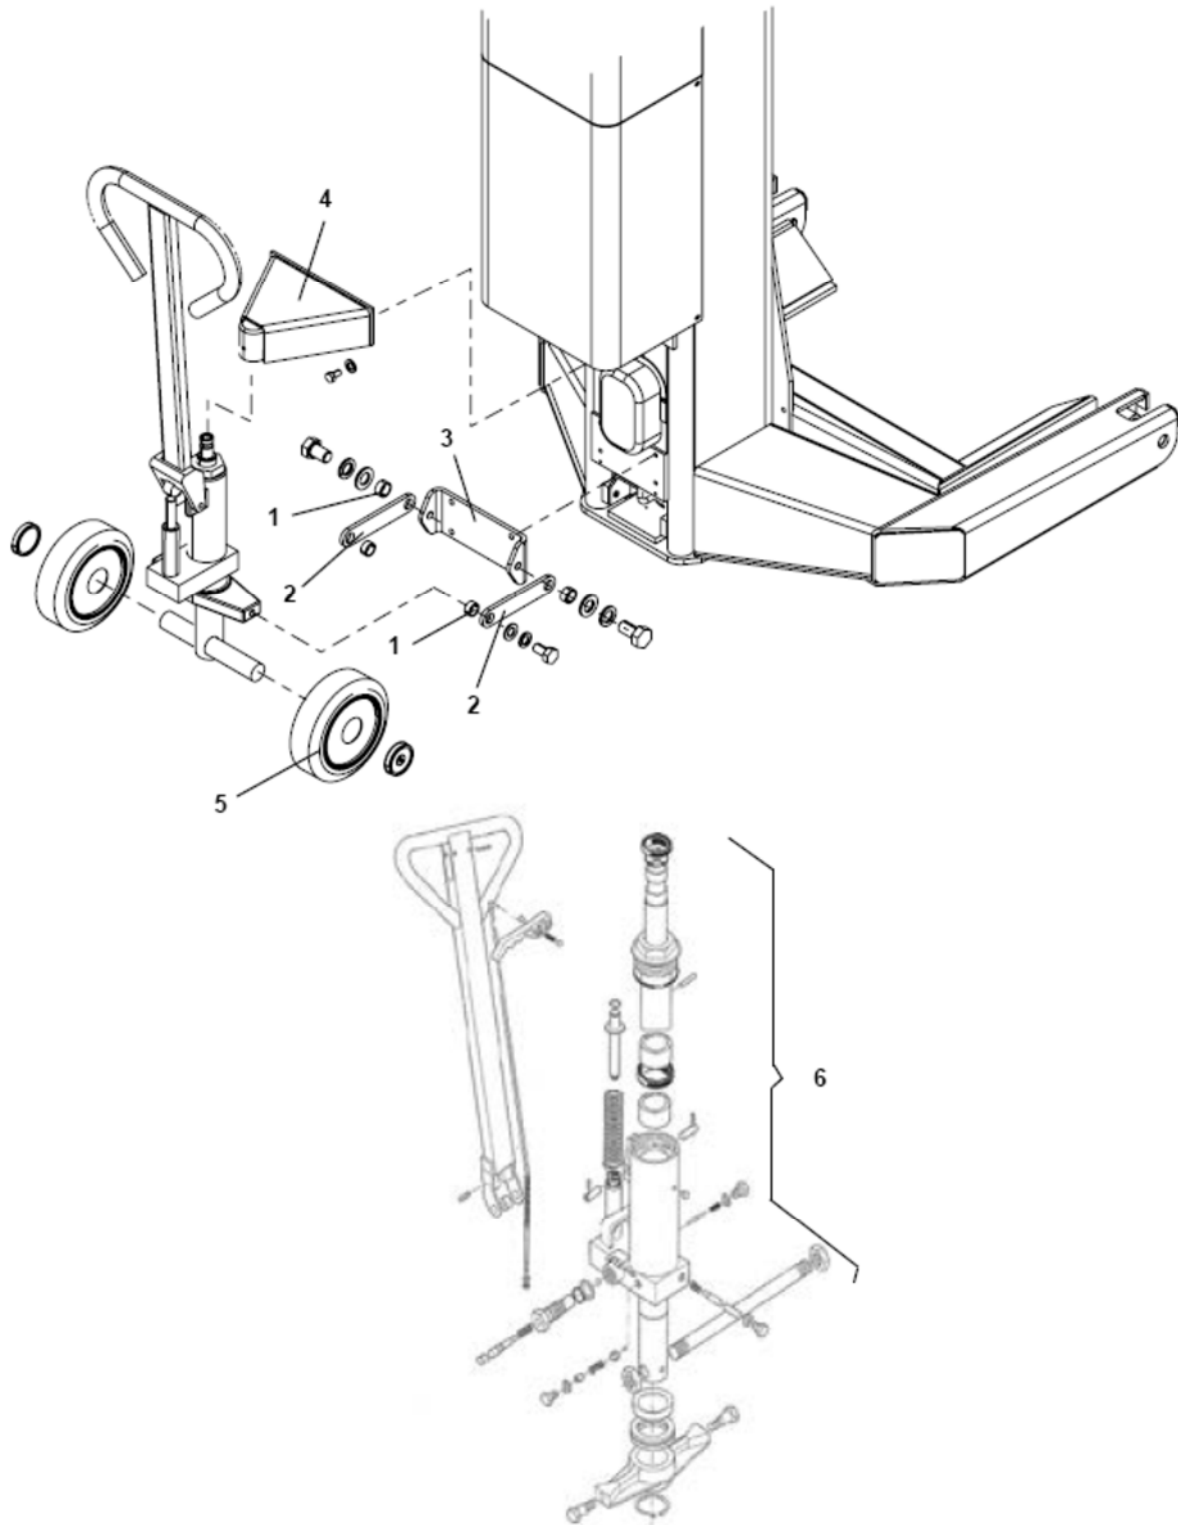

TAV 2

TAV 2

NR	ARTKELCODE	OMSCHRIJVING	DESCRIPTION
1	RA052321050	BUS	BUSH
2	RA052615590	KOPPELSTANG	LINK ROD
3	RA052613070	MONTAGEPLAAT ONDER	BRACKET
4	RA052615470	MONTAGEPLAAT BOVEN	CONNECTION ASS.BLY
5	RA705017	WIEL 200X50	WHEEL
6	RA052006132	HEFPOMP COMPLEET	LIFT PUMP