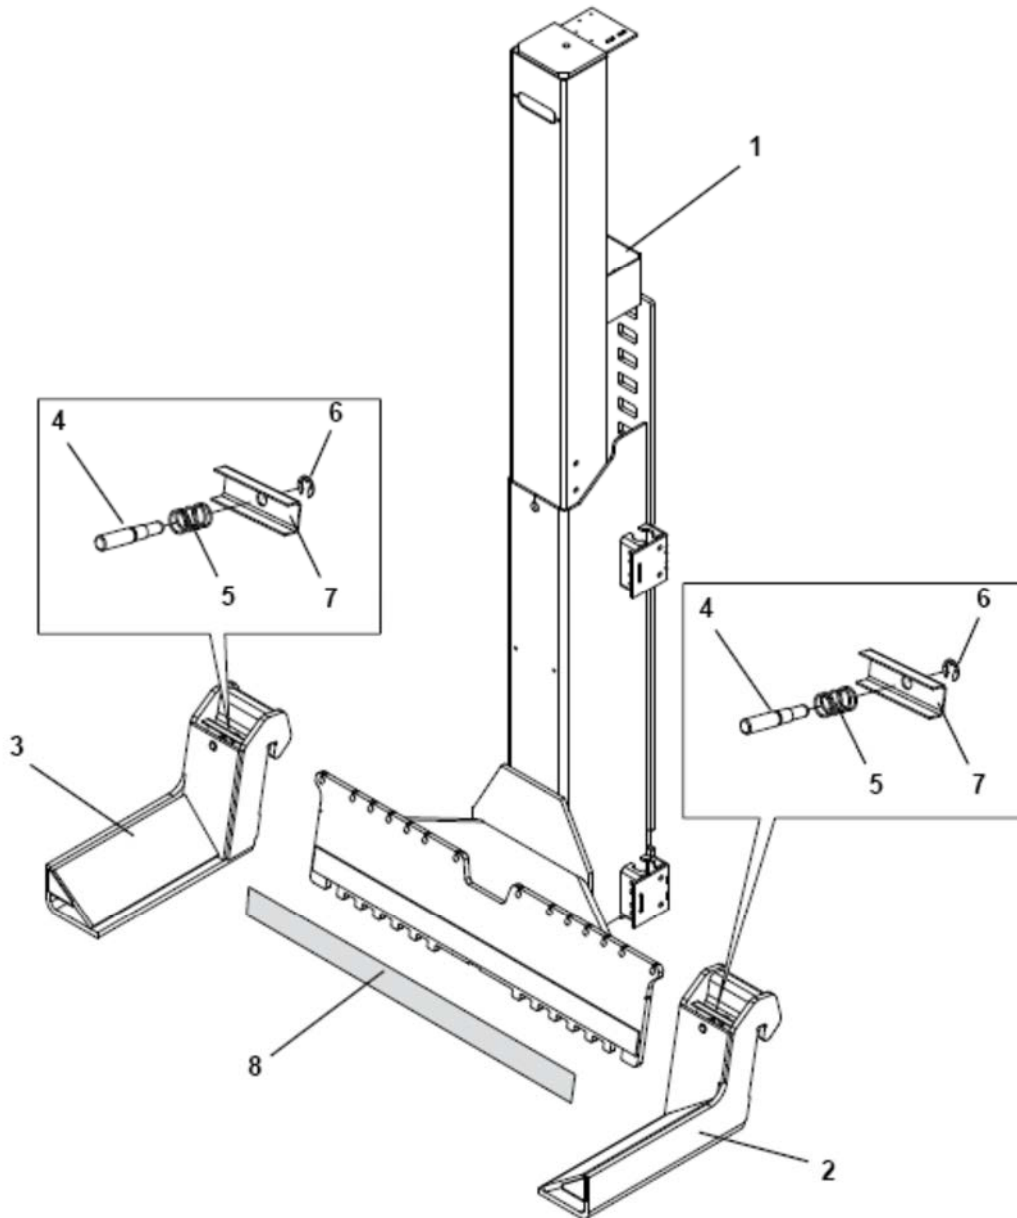

TAV 7

NR	ARTIKELCODE	OMSCHRIJVING	DESCRIPTION
1	RA052714022	VORKENDRAGER COMPLEET	CARRIAGE UNIT
2	RA052625120	LINKER VORK	LEFT FORK
3	RA052625110	RECHTER VORK	RIGHT FORK
4	RA052625210	PEN	PIN
5	RA052625280	SCHROEF	SCREW
6	RA299024	E-CLIP	WASTE PLATE
7	RA052625270	HENDEL	"C" METAL SHEET
8	RA999915760	STICKER VORKPOSITIE	FORK POSITION LABEL