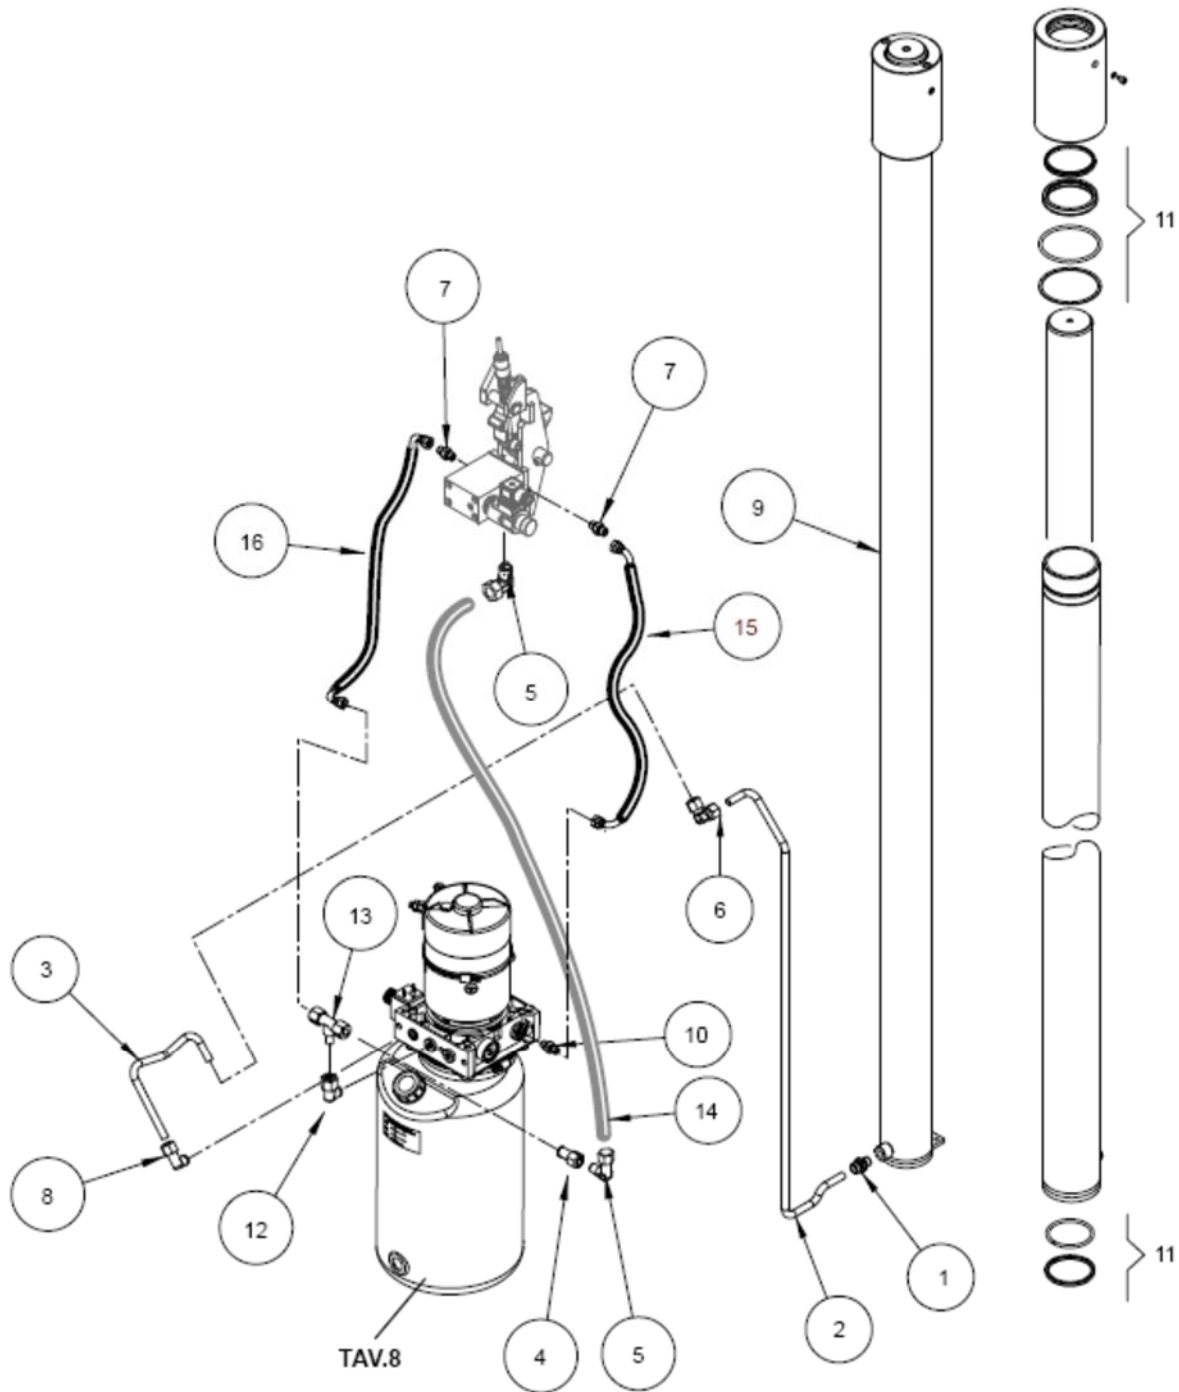

TAV 4

TAV 4

NR	ARTIKELCODE	OMSCHRIJVING	DESCRIPTION
1	RA304036C	KOPPELING. 1/4"x10	FITTING
2	RA052760060	HYDR.LEIDING	HOSE
3	RA052760070	HYDR.LEIDING	HOSE
4	RA399001	KOPPELING	BUSH
5	RA305002	KNIEKOPPELING	FITTING
6	RA305038C	KNIEKOPPELING 1/4x10 TN94	FITTING
7	OB511-1/8-1/8	KOPPELING MM 1/8X1/8	FITTING
8	RA305024C	KOPPELING 1/4x10 TN94	FITTING
9	RA052761010	CILINDER Ø60	CYLINDER
10	RA304012	KOPPELING 1/4	STRAIGHT FITTING
11	RA052761010RP	REPARATIE KIT	GASKET UNIT
12	RA305024	KNIEKOPPELING 1/4X10 PM TN9	FITTING
13	RA306032	T-KOPPELING	FITTING
14	RA317001	RETOURLEIDING	HOSE
15	RA052760280	HYDR.SLANG	HOSE
16	RA052760290	HYDR.SLANG	HOSE