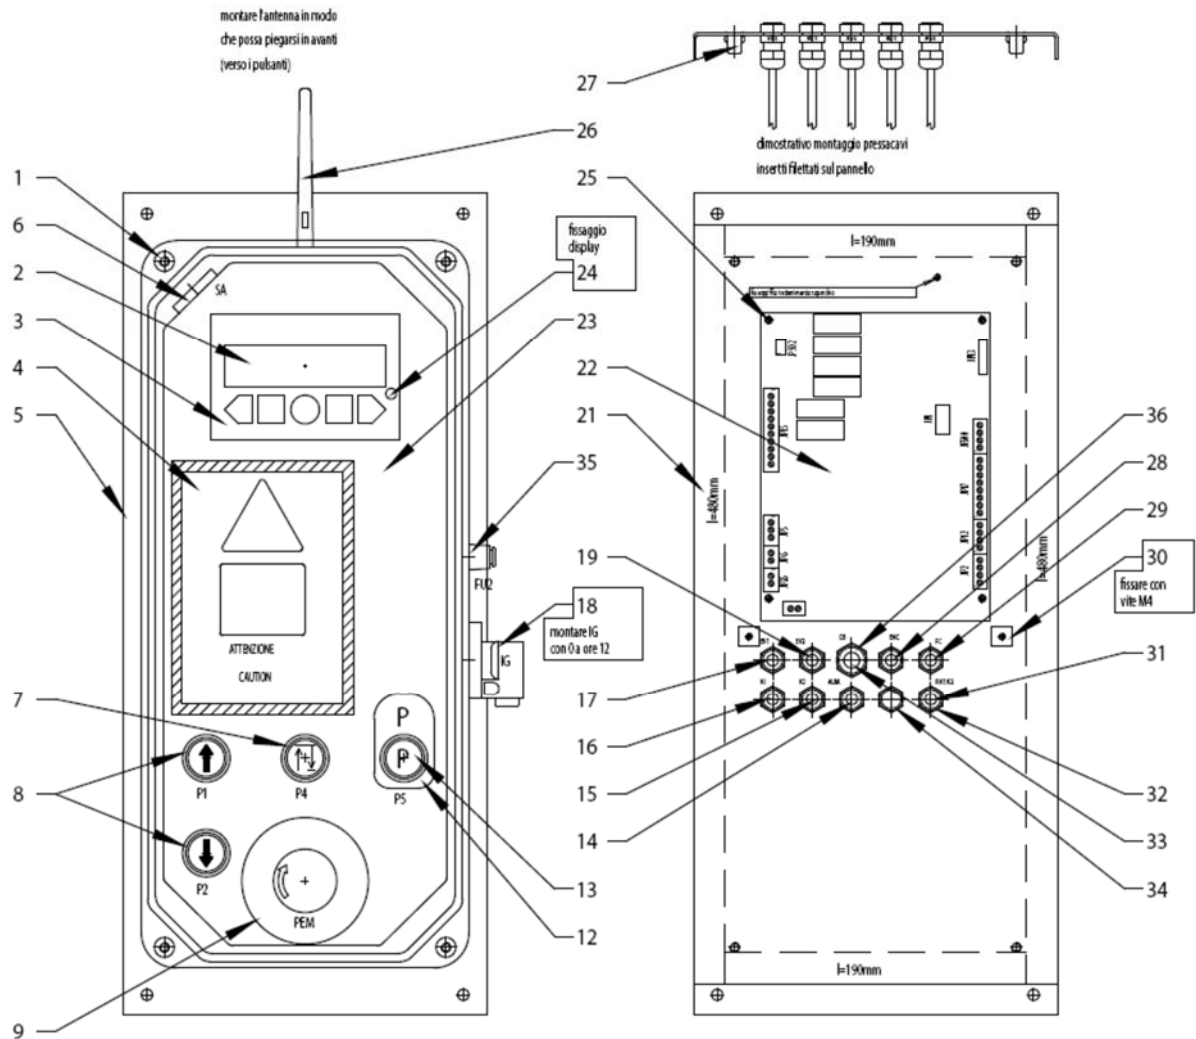

TAV 5

TAV 5

NR	ARTIKELCODE	OMSCHRIJVING	DESCRIPTION
1	RA206128	SCHROEF M6x30	SCREW
	RA052615510	BUS	BUSH
2	RA19690	DISPLAY	DISPLAY
3	RA10690	KEYBOARD	KEYBOARD
4	RA999919390	WAARSCHUWINGSSTICKER	LABEL
5	RA052715330	MONTAGEPLAAT	PLATE
6	RA569046	ZOEMER	BUZZER
7	RA517056AS1	DRUKKNOP ENKELE KOLOM	PUSH BUTTON ASS.BLY
8	RA517165AS	DRUKKNOP HEFFEN DALEN	PUSH BUTTON ASS.BLY
9	RA517171AS	NOODSTOPKNOP	EMERG. BUTTON ASS.BLY
10			
11			
12	RA052613700	STICKER "P"	LABEL
13	RA517169AS1	DRUKKNOP PARKEERSTAND	PUSH BUTTON ASS.BLY
14	RA052765220	VOEDINGSKABEL	CABLE
15	RA052765210	KABEL K2	CABLE ASS.BLY
16	RA052765200	KABEL K1	CABLE ASS.BLY
17	RA052765180	KABEL EV1	CABLE ASS.BLY
18	RA518282	HOOFDSCHAKELAAR 12A 2P	SWITCH
	RA518283	STICKER 48X48	STICKER
19	RA052765190	KABEL EV2	CABLE ASS.BLY
20			
21	RA412077	ZACHTE STICKER	"MOUSSE" STICKER
22	RA19500A	HOOFD PRINTPLAAT	ELECTRONIC CARD
23	RA052665251	DEKSEL	COVER
24	RA220052	SCHROEF	SCREW
25	RA569012	BUS	SPACER
26	RA19663	ANTENNE	AERIAL
27	RA251107	SCHROEFDRAAD 9203A/M6/8Z	THREADED INSERT
28	RA052765350	KABEL ENCODER	ENCODER
29	RA052765240	KABEL FC1	CABLE ASS.BLY
	RA052765250	KABEL FC1	CABLE ASS.BLY
30	RA599090	STICKER	SUPPORT STICKER
31	RA052765230	KABEL K1/K2	CABLE ASS.BLY
32	RA599428	WARTEL M12X1,5	CABLE GRIPPER
	RA599431	MOER M12X1,5	RING NUT
33	RA052665380	KABEL BATTERIJLADER	CABLE
34	RA599431	WARTEL M12X1,5	RING NUT
	RA599434	PLUG M12X1,5	PLUG
35	RA515044	ZEKERINGHOUDER	SUPPORT FUSE
	OB380-10A	ZEKERING 5X20T 10A 250V	FUSE
36	OB331-009	WARTEL PG9	CABLE GRIPPER
	OB332-009	MOER PG9	RING NUT