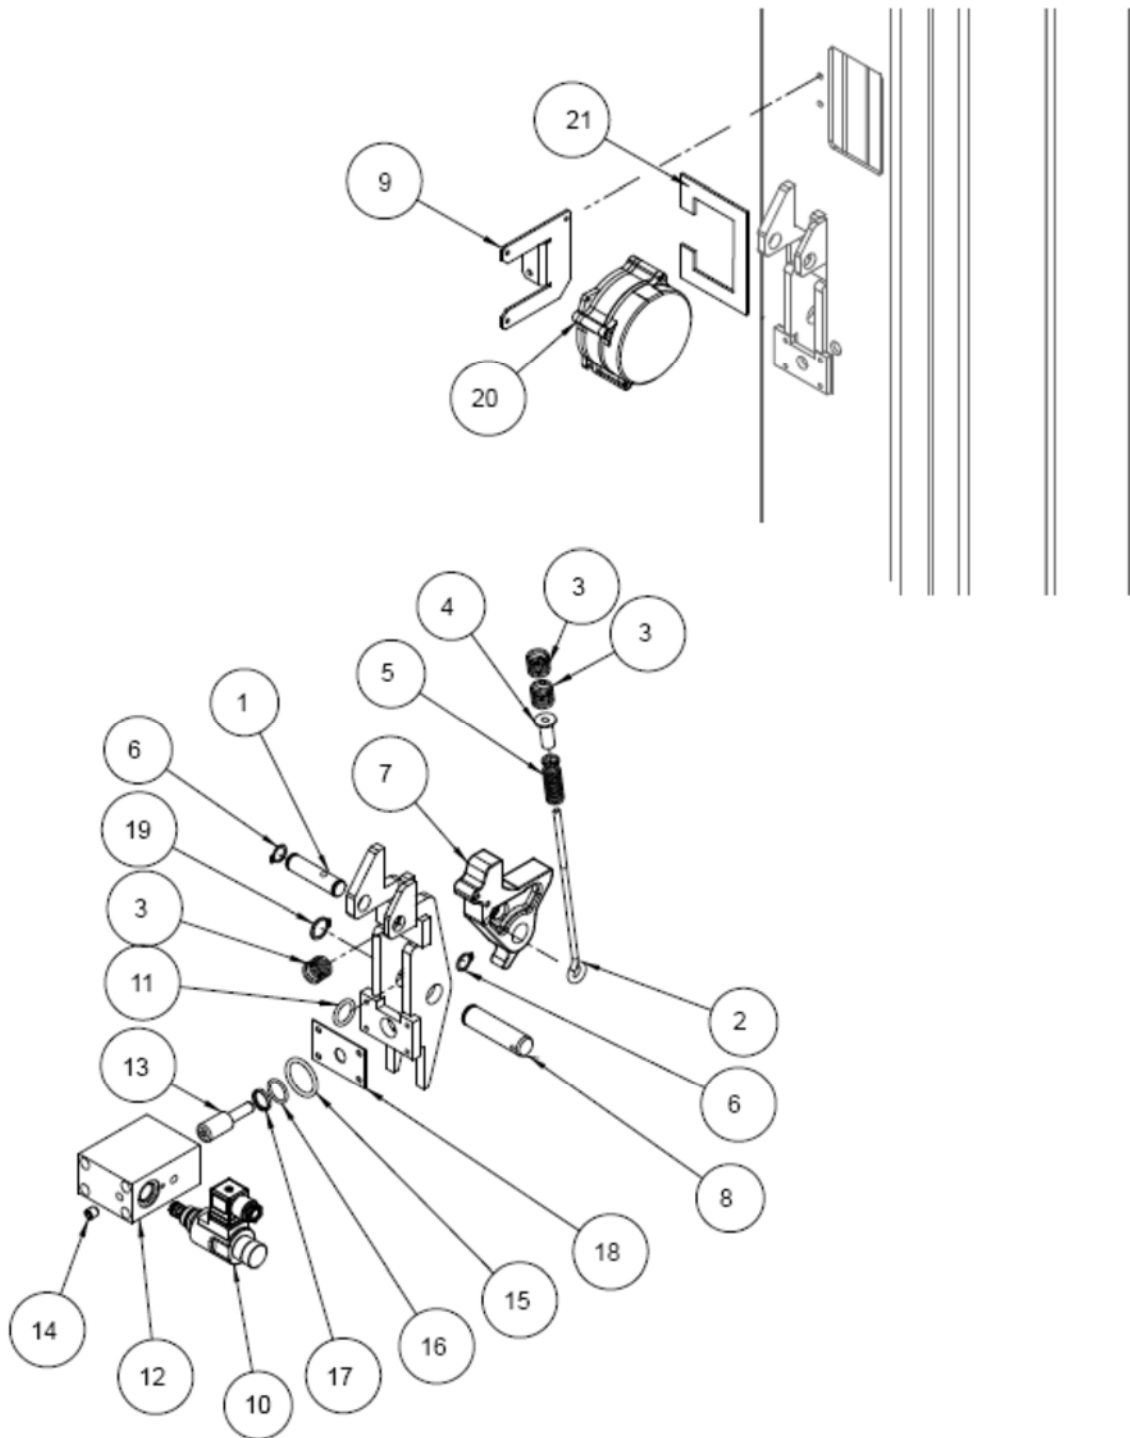

TAV 3

TAV 3

NR	ARTIKELCODE	OMSCHRIJVING	DESCRIPTION
1	RA052711250	PEN	PIN
2	RA052711240	STANG	TIE ROD
3	RA413178	VEER 20X8,5X16	SPRING
4	RA052711260	AFSTANDSRING	SPACER
5	RA950001480	VEER	SPRING
6	FRD471M16	SEEGERRING, 16 UNI-7435	SEEGER RING
7	RA048413103	HAAK	BREAKER ARM
8	RA052711230	PEN	PIN
9	RA052613800	ENCODER HOUDER	ENCODER SUPPORT
10	RA322091	VENTIEL	VALVE
11	RA401055	O-RING 4081 ,DI 20.22 X 3.53	O-RING
12	RA052760011	CILINDERBLOK	CYLINDER
13	RA052660115	ZUIGER	PISTON
14	RA311106	PLUG 1/8 TN192 1/8R	PLUG
15	RA401252	O-RING DI.33 X 4	O-RING
16	RA401044	O-RING 3081 ,DI 20.24X 2.62	O-RING
17	RA408802	DICHTRING XB 18-26.3-3.2	GASKET
18	RA052760051	MONTAGEPLAAT	PLATE
19	FRD471M20	SEEGERRING 20 UNI-7435	SEEGER RING
20	RA19921	ENCODER	ENCODER
21	RA412077	PAKKING	"MOUSSE" STICKER

TAV 7

NR	ARTIKELCODE	OMSCHRIJVING	DESCRIPTION
1	RA052714022	VORKENDRAGER COMPLEET	CARRIAGE UNIT
2	RA052625120	LINKER VORK	LEFT FORK
3	RA052625110	RECHTER VORK	RIGHT FORK
4	RA052625210	PEN	PIN
5	RA052625280	SCHROEF	SCREW
6	RA299024	E-CLIP	WASTE PLATE
7	RA052625270	HENDEL	"C" METAL SHEET
8	RA999915760	STICKER VORKPOSITIE	FORK POSITION LABEL