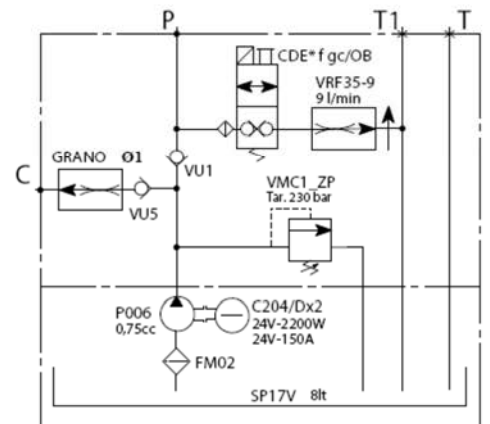

TAV 6

TAV 6

NR	ARTIKELCODE	OMSCHRIJVING	DESCRIPTION
1	RA052670400	HYDR.BLOK KEL10	MANIFOLD
2	RA052670110	PLUG	PLUG
3	RA052670120	O-RING NBR 70SH.112.00X3.0	R-RING
4	RA052670620	VENTIEL	VALVE
5	RA052670340	VENTIEL	VALVE
6	RA052670410	DAALVENTIEL EL.VE2-NC-DT-EM Ø12,7 DC	VALVE
7	RA052670430	SPOEL 24VRAC N-H13	SOLENOID VALVE
8	RA052670420	VENTIEL	VALVE
9	RA052670180	PLUG ¼ M10	PLUG
10	RA052670380	VENTIEL VU5	VALVE
11	RA052670190	PLUG 1/4" M6	PLUG
12	RA052670200	SCHROEF	SCREW
13	RA401031	O-RING 2037	O-RING
14	RA401105	O-RING 3106	O-RING
15	RA401136	O-RING 2087	O-RING
16	RA052670630	FLENS	FLANGE
17	RA052670640	POMP	PUMP
18	RA052670650	AANZUIGBUIS	TUBO
19	RA052670590	FILTER G3/8F	FILTER
20	RA049470090	PIJP M12X1	TUBO
21	RA052670660	TANK	TANK
22	RA052670390	PLUG	PLUG
23	RA052670270	BEVESTIGINGSKLEM	BRACKET
24	RA052670270	BEVESTIGINGSKLEM	BRACKET
25	RA052670470	MOER	NUT
26	RA052670670	KOPPELING	JOINT
27	RA052670490	MOTOR	MOTOR
28	RA052670500	RELAIS	RELAY
29	RA052670290	PLUG	PLUG
30	RA052670330	PLUG	PLUG
	RA324438	COMPLETE HYDR.GROEP	HYDR. POWER PACK