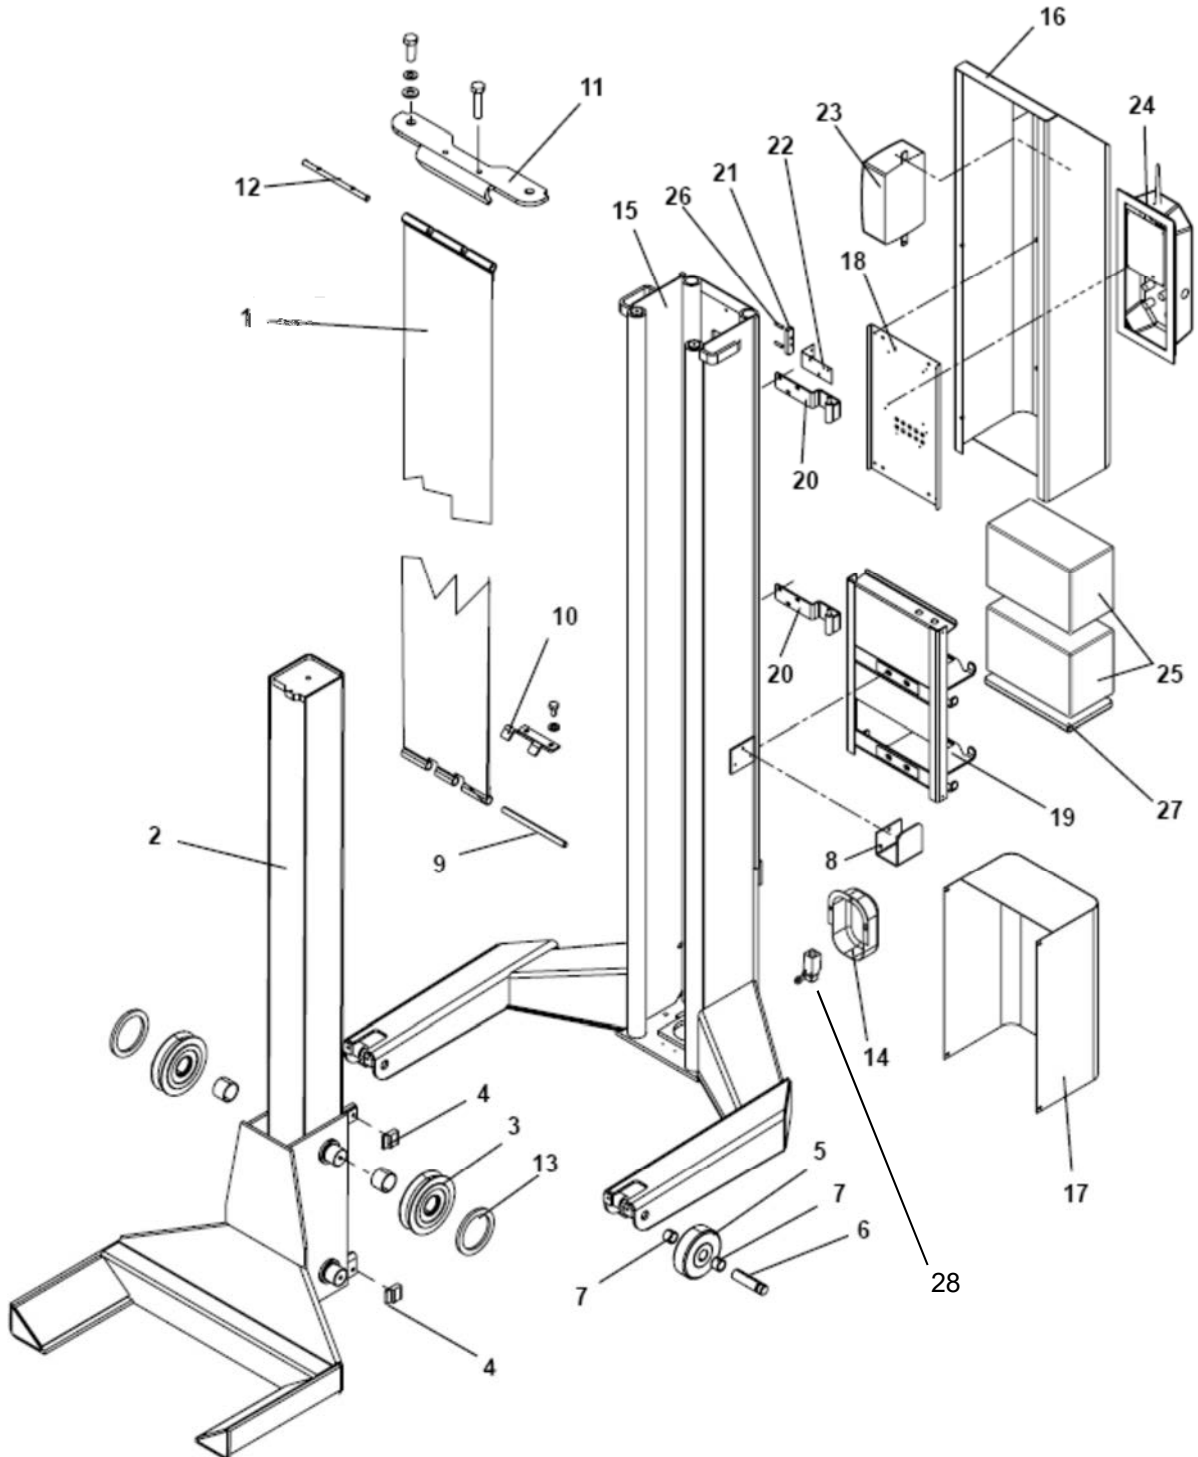

TAV 1

TAV 1

NR	ARTIKELCODE	OMSCHRIJVING	DESCRIPTION
1	RA052611130	AFSCHERMING	CURTAIN
2	RA052614011	DRAAGTAFEL	CARRIAGE UNIT
3	RA052314020	ROLLER	ROLLER UNIT
4	RA052319110	GLIJBLOK	SLIDING BLOCK
5	RA052613160	WIEL D.125 X 40	WHEEL
6	RA052319170	PEN	WHEEL PIN
7	RA630014	GLIJLAGER	BUSH
8	RA052611190	BEUGEL TBV LAADSNOER	SUPPORT
9	RA052620020	PEN	PIN
10	RA052611110	ONDERPLAAT AFSCHERMING	METAL SHEET
11	RA052613080	BOVENPLAAT AFSCHERMING	UPPER PLATE
12	RA052620010	PEN	PIN
13	RA052314030	GLIJRING	SLIDING BLOCK
14	RA052321130	BESCHERMKAP	GUARD
15	RA052610020	HOOFDKOLOM	COLUMN ASS.BLY
16	RA052613540	AFDEKKAP POMPUNIT	GUARD ASS.BLY
17	RA052613600	AFDEKKAP ACCUPACK	GUARD ASS.BLY
18	RA052615500	MONTAGEPLAAT PRINTPLAAT	PLATE
19	RA052615540	ACCUHOUDER	SUPPORT
20	RA052613630	SCHARNIER	HINGE
21	RA515043	SCHARNIERHOUDER	SUPPORT
22	RA052613680	SCHARNIERHOUDER	SUPPORT
23	RA540017	ACCULADER 24V 12A	BATTERY CHARGER
24	TAV. 6	BEDIENINGSKAST	CONTROL PANEL
25	RA540016	ACCUPACK 12V 100Ah	CHARGER
26	RA507132	ZEKERING 125A 80VDC FRTB	FUSE
27	RA999802130	OPVULLING	SPACER
28	RA527059	EINDSCHAKELAAR	END SWITCH

TAV 3

TAV 3

NR	ARTIKELCODE	OMSCHRIJVING	DESCRIPTION
1	RA052660104	CILINDERBLOK	CYLINDER
2	RA052660114	ZUIGER	PISTON
3	RA322091	VENTIEL	VALVE
3	RA322092	SPOEL	COIL
4	RA052660360	SEEGERRING J 18X1V	SEEGER RING
5	RA950001520	VEER	SPRING
6	RA052613041	HOUDER VERGRENDING	BREAKER ARM SUP. ASS.BLY
7	RA06001073	PLUG	PLUG
8	RA243011	SEEGERRING 22 7435	SEEGER RING
9	RA052613020	PEN	PIN
10	RA052613012	VERGRENDINGHAAK	BREAKER ARM
11	RA052613110	BESCHERMPLAAT ENCODER	GUARD
12	RA052615151	KROONWIEL ENCODER	PLATE
13	RA052626010	KABEL D.1,6X49 CAPI+PE	CABLE
14	RA052615171	PEN	PIN
15	RA052615140	WIEL	PULLEY
16	RA052613670	MONTAGEPLAAT ENCODER	PULLEY SUPPORT ASS.
17	RA630063	GLIJBUS BK-1	BUSH
18	RA236004	RING	WASHER
18	RA233908	SEEGERRING	SEEGER RING
19	RA234222	PEN	PIN
20	RA518253	SENSOR	PROXIMITY