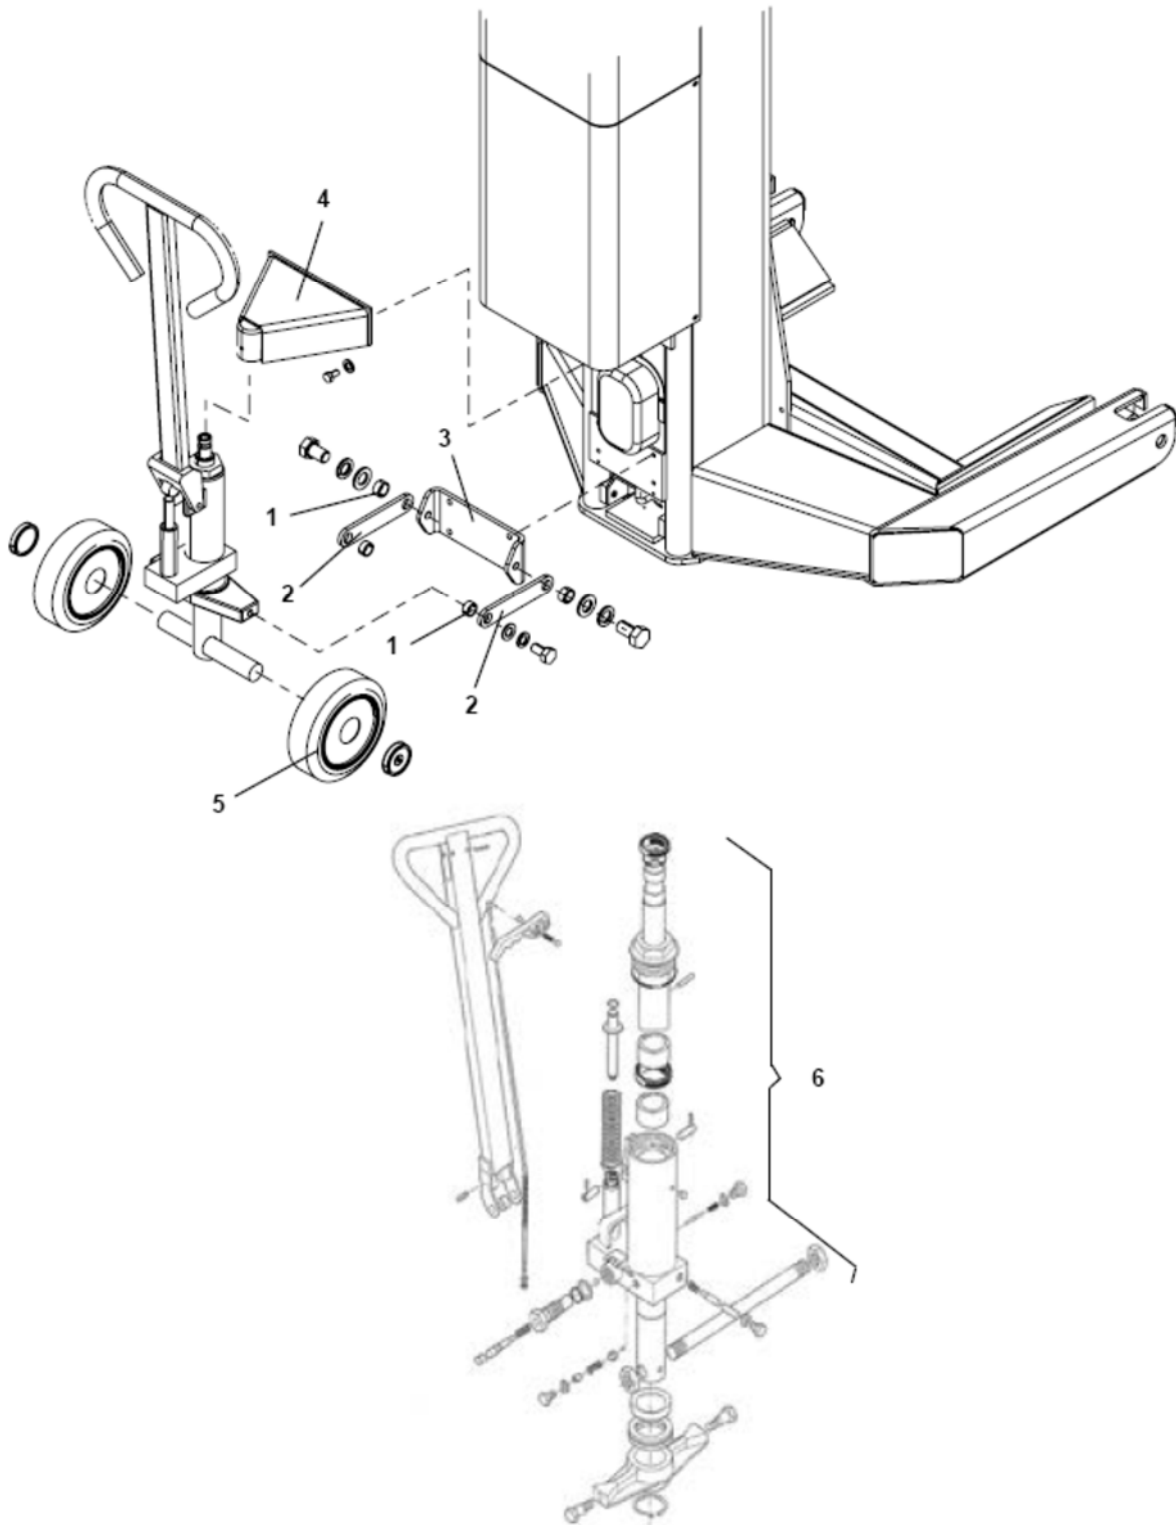

TAV 2

TAV 2

NR	ARTKELCODE	OMSCHRIJVING	DESCRIPTION
1	RA052321050	BUS	BUSH
2	RA052615590	KOPPELSTANG	LINK ROD
3	RA052613070	MONTAGEPLAAT ONDER	BRACKET
4	RA052615470	MONTAGEPLAAT BOVEN	CONNECTION ASS.BLY
5	RA705017	WIEL 200X50	WHEEL
6	RA052006132	HEFPOMP COMPLEET	LIFT PUMP