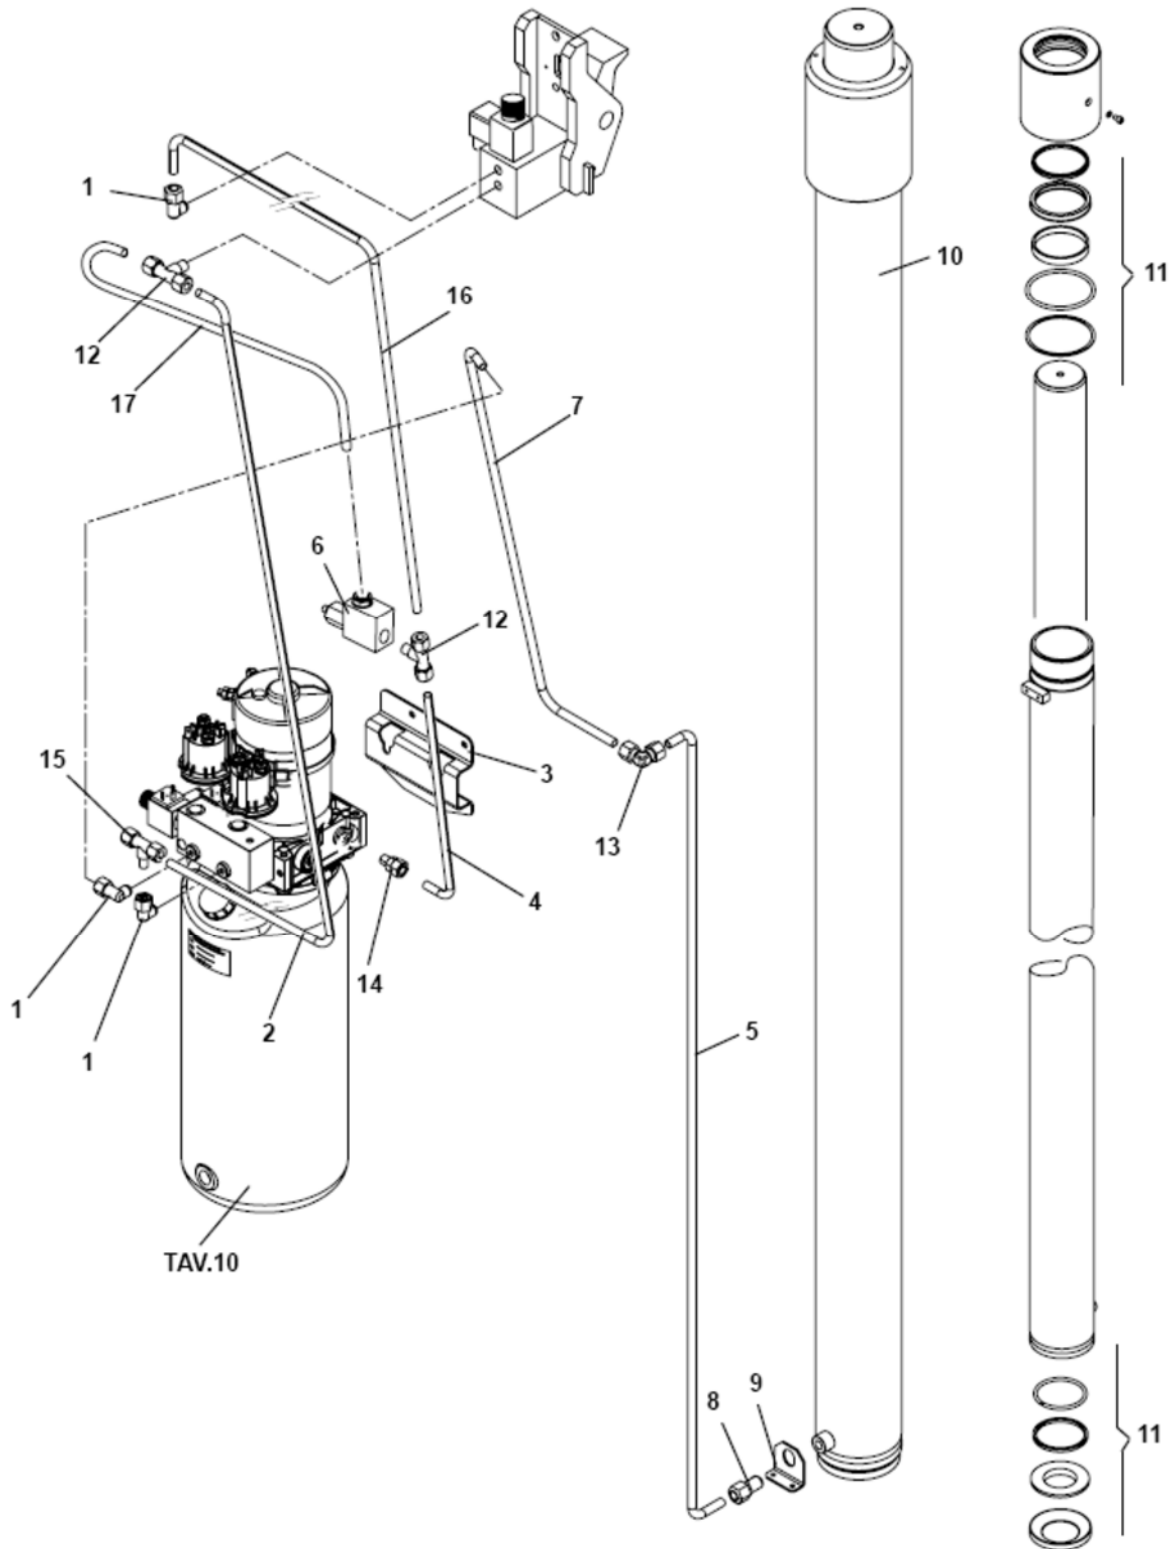

TAV 2

TAV 2

NR	ARTKELCODE	OMSCHRIJVING	DESCRIPTION
1	RA052321050	BUS	BUSH
2	RA052615590	KOPPELSTANG	LINK ROD
3	RA052613070	MONTAGEPLAAT ONDER	BRACKET
4	RA052615470	MONTAGEPLAAT BOVEN	CONNECTION ASS.BLY
5	RA705017	WIEL 200X50	WHEEL
6	RA052006132	HEFPOMP COMPLEET	LIFT PUMP

TAV 3

TAV 3

NR	ARTIKELCODE	OMSCHRIJVING	DESCRIPTION
1	RA052660104	CILINDERBLOK	CYLINDER
2	RA052660114	ZUIGER	PISTON
3	RA322091	VENTIEL	VALVE
3	RA322092	SPOEL	COIL
4	RA052660360	SEEGERRING J 18X1V	SEEGER RING
5	RA950001520	VEER	SPRING
6	RA052613041	HOUDER VERGRENDING	BREAKER ARM SUP. ASS.BLY
7	RA06001073	PLUG	PLUG
8	RA243011	SEEGERRING 22 7435	SEEGER RING
9	RA052613020	PEN	PIN
10	RA052613012	VERGRENDINGHAAK	BREAKER ARM
11	RA052613110	BESCHERMPLAAT ENCODER	GUARD
12	RA052615151	KROONWIEL ENCODER	PLATE
13	RA052626010	KABEL D.1,6X49 CAPI+PE	CABLE
14	RA052615171	PEN	PIN
15	RA052615140	WIEL	PULLEY
16	RA052613670	MONTAGEPLAAT ENCODER	PULLEY SUPPORT ASS.
17	RA630063	GLIJBUS BK-1	BUSH
18	RA236004	RING	WASHER
18	RA233908	SEEGERRING	SEEGER RING
19	RA234222	PEN	PIN
20	RA518253	SENSOR	PROXIMITY

TAV 4

TAV 4

NR	ARTIKELCODE	OMSCHRIJVING	DESCRIPTION
1	RA305024	KOPPELING 1/4X10 PM TN9	FITTING
2	RA052660340	RETOURLEIDING	DRAIN PIPE
3	RA052613590	OPHANGBEUGEL	SUPPORT
4	RA052660390	LEIDING	PIPE
5	RA052660300	PERSLEIDING	DELIVERY PIPE
6	RA309564	VENTIEL	VALVE
7	RA052660350	PERSLEIDING	DELIVERY PIPE
8	RA304036	KOPPELING. 1/4X10 TN9	FITTING
9	RA052613120	BEVESTIGINGBEUGEL	BRACKET
10	RA052601020	HYDR. CILINDER D70	CYLINDER D70
11	RAGU5000	REP.KIT CILINDER D70	GASKET KIT D70
12	RA306021	T-STUK	FITTING - T
13	RA305038	KNIEKOPPELING	FITTING - L
14	RA304012	KOPPELING 1/4	FITTING
15	RA306032	T-STUK	FITTING- T
16	RA052660380	RETOURLEIDING	DRAIN PIPE
17	RA052660370	HYDR.SLANG	HOSE