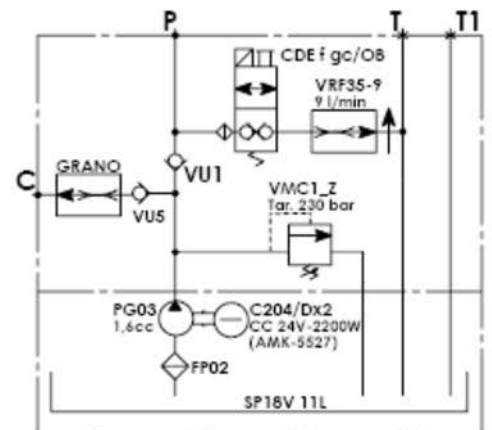

TAV 6

ATTENZIONE AL MONTAGGIO