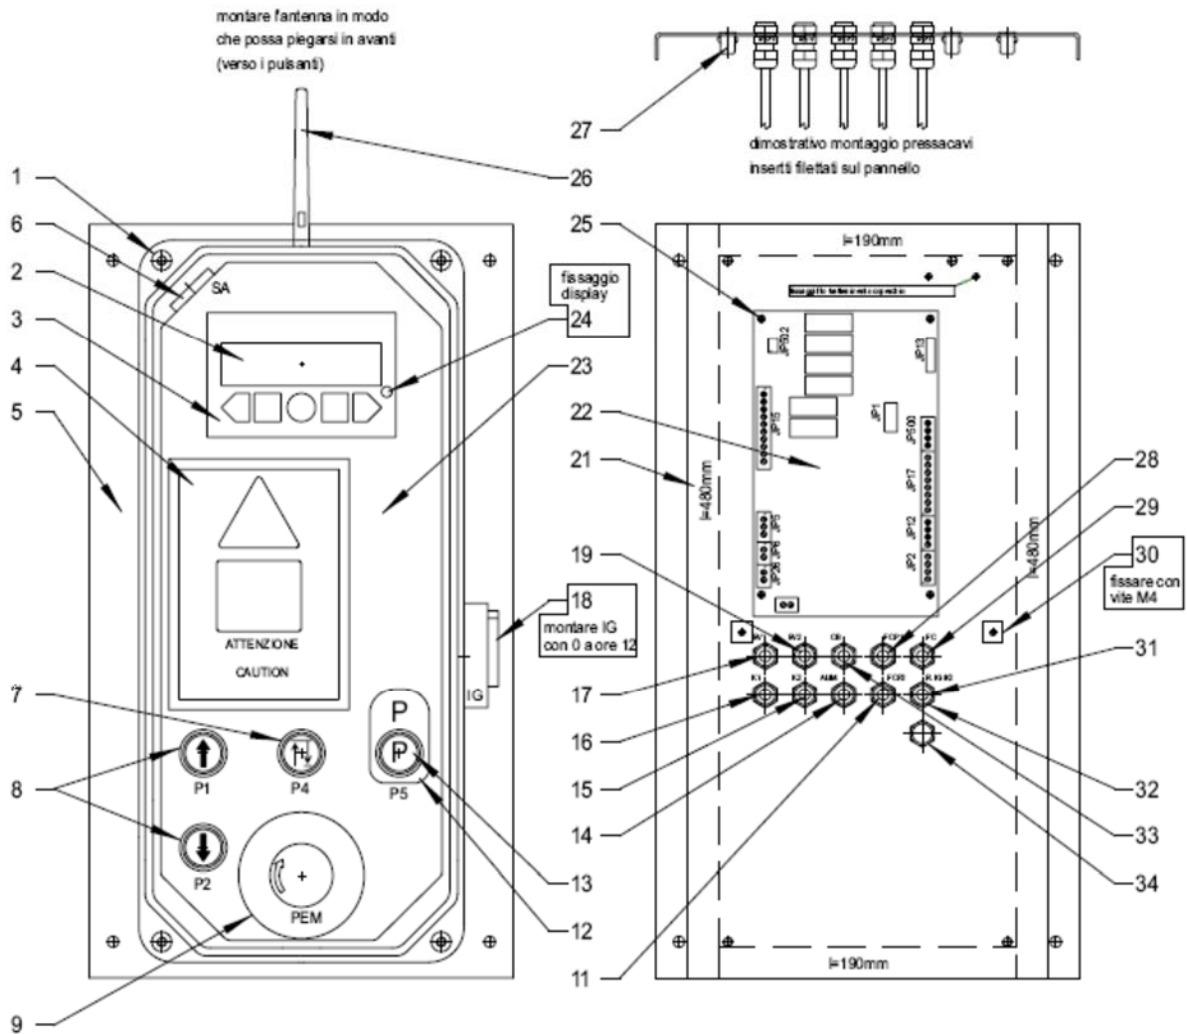

TAV 5

TAV 5

NR	ARTIKELCODE	OMSCHRIJVING	DESCRIPTION
1	RA206128	SCHROEF M6x30	SCREW
	RA052615510	BUS	BUSH
2	RA19690	DISPLAY	DISPLAY
3	RA10690	KEYBOARD	KEYBOARD
4	RA999919390	WAARSCHUWINGSSTICKER	LABEL
5	RA052615500	MONTAGEPLAAT	PLATE
6	RA569046	ZOEMER	BUZZER
7	RA517056AS1	DRUKKNOP ENKELE KOLOM	PUSH BUTTON
8	RA517165AS	DRUKKNOP HEFFEN/DALEN	PUSH BUTTON
9	RA517171AS	NOODSTOPKNOP	EMERGENCY BUTTON
10			
11	RA052665350	KABEL FCP2	FCP2 UNIT
12	RA052613700	STICKER "P"	LABEL
13	RA517169ASi	DRUKKNOP PARKEERSTAND	PUSH BUTTON ASS.BLY
14	RA052665320	KABEL	CABLE
15	RA052665300	KABEL K2	CABLE K2
16	RA052665290	KABEL K1	CABLE K1
17	RA052665260	KABEL EV1	CABLE EV1
18	RA518282	HOOFDSCHAKELAAR 12A 2P	MAIN SWITCH
	RA518283	STICKER	STICKER
19	RA052665270	KABEL EV2	CABLE EV2
20			
21	RA412077	PAKKING 20X5	STICKER
22	RA19500	HOOFD PRINTPLAAT	ELECTRONIC CARD
23	RA052665250	DEKSEL BEDIENINGSKAST	COVER
24	RA220052	SCHROEF	SCREW
		AFSTANDBUS M3	SPACER
		RING Ø3,2 ZN	WASHER
		MOER M3 ZN	NUT
25	RA569012	AFSTANDSHOUDER	SPACER
26	RA19663	ANTENNE	AERIAL
27	RA251107	SCHROEFDRAAD 9203A/M6/8Z	THREADED INSERT
28	RA052665340	KABEL FCP1	FCP1 UNIT
29	RA052665310	KABEL FC1	CABLE FC1
	RA052665370	KABEL FC1	CABLE FC1
30	RA599090	PAKKING STICKER	SUPPORT STICKER
31	RA052665330	KABEL K1/K2	CABLE K1/K2
32	RA599428	WARTEL M12X1,5	CABLE GRIPPER
	RA599431	MOER M12X1,5	RING NUT
33	RA052665380	KABEL CB	CABLE
34	RA599431	MOER M12X1,5	RING NUT
	RA599434	PLUG M12X1,5	PLUG