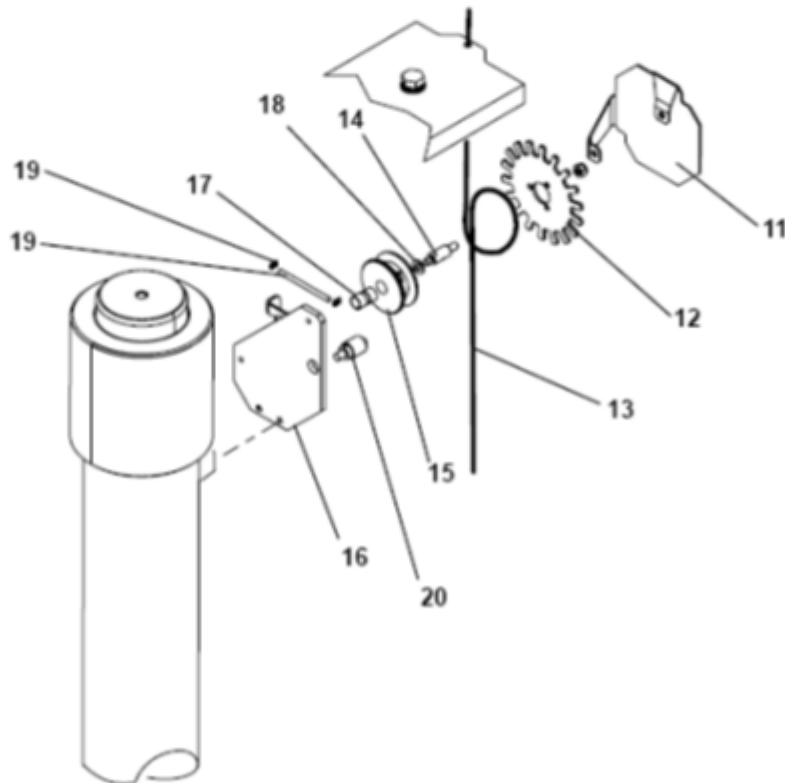

TAV 1

TAV 1

NR	ARTIKELCODE	OMSCHRIJVING	DESCRIPTION
1	RA052611130	AFSCHERMING	CURTAIN
2	RA052614011	DRAAGTAFEL	CARRIAGE UNIT
3	RA052314020	ROLLER	ROLLER UNIT
4	RA052319110	GLIJBLOK	SLIDING BLOCK
5	RA052613160	WIEL D.125 X 40	WHEEL
6	RA052319170	PEN	WHEEL PIN
7	RA630014	GLIJLAGER	BUSH
8	RA052611190	BEUGEL TBV LAADSNOER	SUPPORT
9	RA052620020	PEN	PIN
10	RA052611110	ONDERPLAAT AFSCHERMING	METAL SHEET
11	RA052613080	BOVENPLAAT AFSCHERMING	UPPER PLATE
12	RA052620010	PEN	PIN
13	RA052314030	GLIJRING	SLIDING BLOCK
14	RA052321130	BESCHERMKAP	GUARD
15	RA052610020	HOOFDKOLOM	COLUMN ASS.BLY
16	RA052613540	AFDEKKAP POMPUNIT	GUARD ASS.BLY
17	RA052613600	AFDEKKAP ACCUPACK	GUARD ASS.BLY
18	RA052615500	MONTAGEPLAAT PRINTPLAAT	PLATE
19	RA052615540	ACCUHOUDER	SUPPORT
20	RA052613630	SCHARNIER	HINGE
21	RA515043	SCHARNIERHOUDER	SUPPORT
22	RA052613680	SCHARNIERHOUDER	SUPPORT
23	RA540017	ACCULADER 24V 12A	BATTERY CHARGER
24	TAV. 6	BEDIENINGSKAST	CONTROL PANEL
25	RA540016	ACCUPACK 12V 100Ah	CHARGER
26	RA507132	ZEKERING 125A 80VDC FRTB	FUSE
27	RA999802130	OPVULLING	SPACER
28	RA527059	EINDSCHAKELAAR	END SWITCH

TAV 3

TAV 3

NR	ARTIKELCODE	OMSCHRIJVING	DESCRIPTION
1	RA052660104	CILINDERBLOK	CYLINDER
2	RA052660114	ZUIGER	PISTON
3	RA322091	VENTIEL	VALVE
3	RA322092	SPOEL	COIL
4	RA052660360	SEEGERRING J 18X1V	SEEGER RING
5	RA950001520	VEER	SPRING
6	RA052613041	HOUDER VERGRENDING	BREAKER ARM SUP. ASS.BLY
7	RA06001073	PLUG	PLUG
8	RA243011	SEEGERRING 22 7435	SEEGER RING
9	RA052613020	PEN	PIN
10	RA052613012	VERGRENDINGHAAK	BREAKER ARM
11	RA052613110	BESCHERMPLAAT ENCODER	GUARD
12	RA052615151	KROONWIEL ENCODER	PLATE
13	RA052626010	KABEL D.1,6X49 CAPI+PE	CABLE
14	RA052615171	PEN	PIN
15	RA052615140	WIEL	PULLEY
16	RA052613670	MONTAGEPLAAT ENCODER	PULLEY SUPPORT ASS.
17	RA630063	GLIJBUS BK-1	BUSH
18	RA236004	RING	WASHER
18	RA233908	SEEGERRING	SEEGER RING
19	RA234222	PEN	PIN
20	RA518253	SENSOR	PROXIMITY