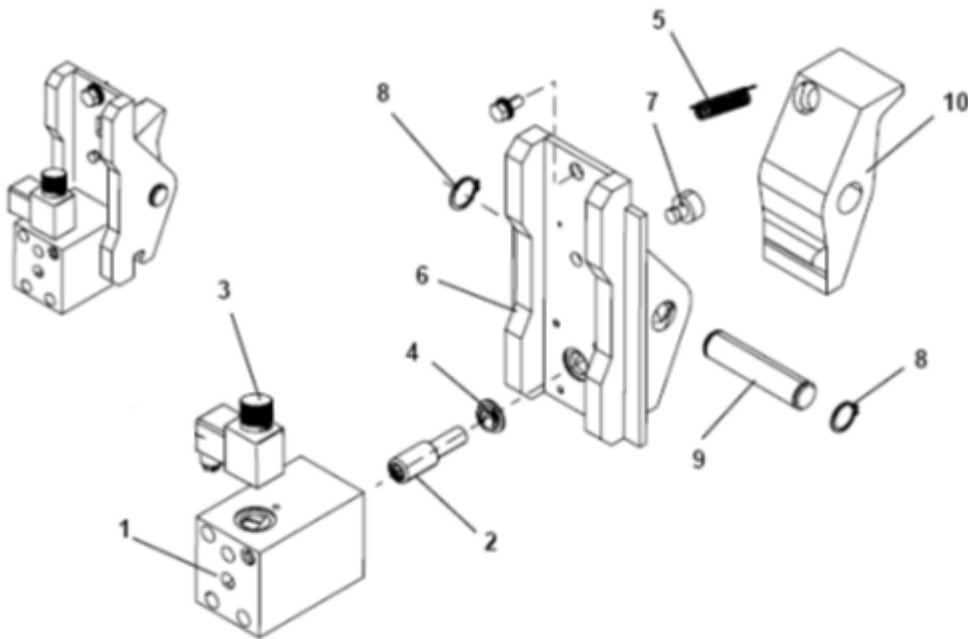

TAV 1

TAV 1

NR	ARTIKELCODE	OMSCHRIJVING	DESCRIPTION
1	RA052611130	AFSCHERMING	CURTAIN
2	RA052614011	DRAAGTAFEL	CARRIAGE UNIT
3	RA052314020	ROLLER	ROLLER UNIT
4	RA052319110	GLIJBLOK	SLIDING BLOCK
5	RA052613160	WIEL D.125 X 40	WHEEL
6	RA052319170	PEN	WHEEL PIN
7	RA630014	GLIJLAGER	BUSH
8	RA052611190	BEUGEL TBV LAADSNOER	SUPPORT
9	RA052620020	PEN	PIN
10	RA052611110	ONDERPLAAT AFSCHERMING	METAL SHEET
11	RA052613080	BOVENPLAAT AFSCHERMING	UPPER PLATE
12	RA052620010	PEN	PIN
13	RA052314030	GLIJRING	SLIDING BLOCK
14	RA052321130	BESCHERMKAP	GUARD
15	RA052610020	HOOFDKOLOM	COLUMN ASS.BLY
16	RA052613540	AFDEKKAP POMPUNIT	GUARD ASS.BLY
17	RA052613600	AFDEKKAP ACCUPACK	GUARD ASS.BLY
18	RA052615500	MONTAGEPLAAT PRINTPLAAT	PLATE
19	RA052615540	ACCUHOUDER	SUPPORT
20	RA052613630	SCHARNIER	HINGE
21	RA515043	SCHARNIERHOUDER	SUPPORT
22	RA052613680	SCHARNIERHOUDER	SUPPORT
23	RA540017	ACCULADER 24V 12A	BATTERY CHARGER
24	TAV. 6	BEDIENINGSKAST	CONTROL PANEL
25	RA540016	ACCUPACK 12V 100Ah	CHARGER
26	RA507132	ZEKERING 125A 80VDC FRTB	FUSE
27	RA999802130	OPVULLING	SPACER
28	RA527059	EINDSCHAKELAAR	END SWITCH

TAV 3

TAV 3

NR	ARTIKELCODE	OMSCHRIJVING	DESCRIPTION
1	RA052660104	CILINDERBLOK	CYLINDER
2	RA052660114	ZUIGER	PISTON
3	RA322091	VENTIEL	VALVE
3	RA322092	SPOEL	COIL
4	RA052660360	SEEGERRING J 18X1V	SEEGER RING
5	RA950001520	VEER	SPRING
6	RA052613041	HOUDER VERGRENDING	BREAKER ARM SUP. ASS.BLY
7	RA06001073	PLUG	PLUG
8	RA243011	SEEGERRING 22 7435	SEEGER RING
9	RA052613020	PEN	PIN
10	RA052613012	VERGRENDINGHAAK	BREAKER ARM
11	RA052613110	BESCHERMPLAAT ENCODER	GUARD
12	RA052615151	KROONWIEL ENCODER	PLATE
13	RA052626010	KABEL D.1,6X49 CAPI+PE	CABLE
14	RA052615171	PEN	PIN
15	RA052615140	WIEL	PULLEY
16	RA052613670	MONTAGEPLAAT ENCODER	PULLEY SUPPORT ASS.
17	RA630063	GLIJBUS BK-1	BUSH
18	RA236004	RING	WASHER
18	RA233908	SEEGERRING	SEEGER RING
19	RA234222	PEN	PIN
20	RA518253	SENSOR	PROXIMITY