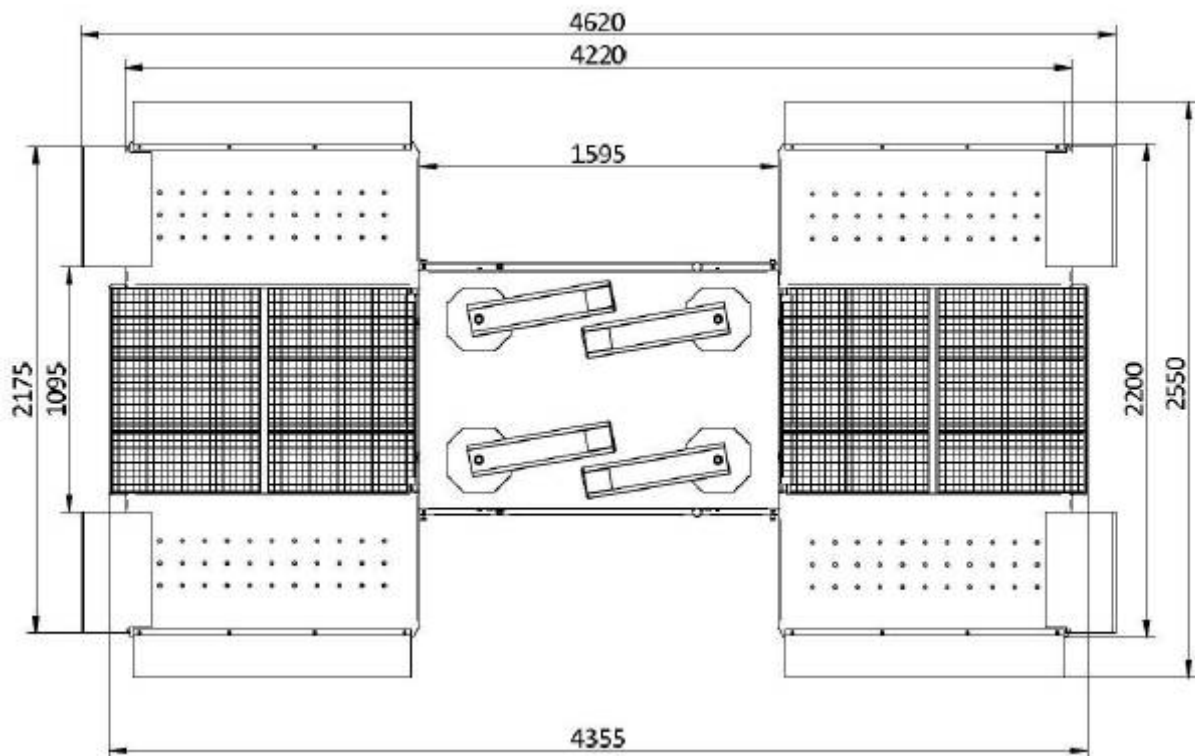

AC3504TWIN

AC3504TWIN/IG

Accessories / Zubehör / Accessoires:

<p>Inbouwframe</p>  <p>BICO/AC3304IG</p>		
---	--	--

Technical specifications / Technische Spezifikationen / Technische specificaties:

			AC3504TWIN / AC3504TWIN/IG
Capacity	Tragfähigkeit	Hefvermogen	3.500 kg
Minimal height	Gesamthöhe minimal	Minimale hoogte	160 mm.
Lifting height	Gesamthöhe maximal	Hefhoogte	980 mm.
Lifting time	Hebezeit	Heftijd	15 s
Descent time	Absenkzeit	Daaltijd	20 s
Noise level	Lärmpegel	Geluidsniveau	<70 dB (A) / 1 m
Working temp.	Arbeitstemp.	Werktemp.	0 °C / +50 °C
Air pressure	Pneumatikansluss	Luchtdruk	8 bar
Color	Farbe	Kleur	RAL 5015
Working envir.	Arbeitsumgeb.	Werkomgeving	Indoor/Drinnen/Binnen