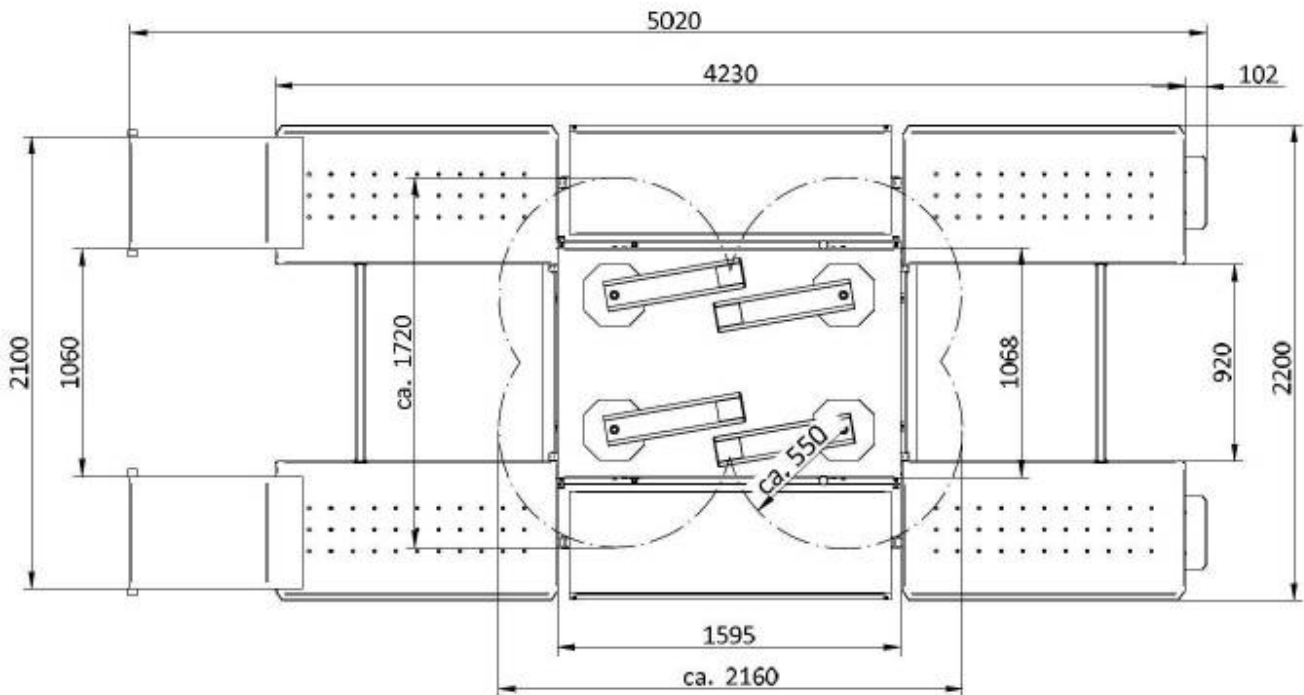

AC3504TWIN

AC3504TWIN/IG

Accessories / Zubehör / Accessoires:

<p>Inbouwframe</p>  <p>BICO/AC3304IG</p>		
---	--	--

Technical specifications / Technische Spezifikationen / Technische specificaties:

			AC3504TWIN / AC3504TWIN/IG
Capacity	Tragfähigkeit	Hefvermogen	3.500 kg
Minimal height	Gesamthöhe minimal	Minimale hoogte	160 mm.
Lifting height	Gesamthöhe maximal	Hefhoogte	980 mm.
Lifting time	Hebezeit	Heftijd	15 s
Descent time	Absenkzeit	Daaltijd	20 s
Noise level	Lärmpegel	Geluidsniveau	<70 dB (A) / 1 m
Working temp.	Arbeitstemp.	Werktemp.	0 °C / +50 °C
Air pressure	Pneumatikansluss	Luchtdruk	8 bar
Color	Farbe	Kleur	RAL 5015
Working envir.	Arbeitsumgeb.	Werkomgeving	Indoor/Drinnen/Binnen